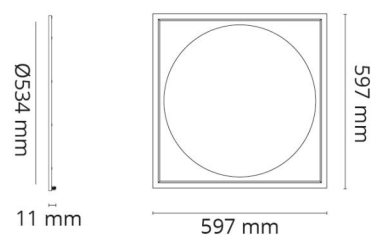

### Mått

Längd (mm) L: 138  
Bredd (mm) W: 67  
Höjd (mm) H: 29  
Vikt (kg) brutto/netto: 0.304 / 0.255

### Förpackning

Förpackning mått (mm): 310 x 100 x 36

7 0 2 1 9 8 8 2 0 4 0 4 7