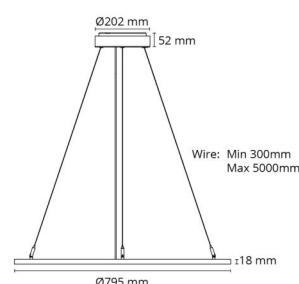

Material och finish

Material: Aluminium
 Färg: Vit (RAL 9003)
 Avskärmning material: Akryl (PMMA)

Montering/anslutning

Montering: Upphängd, Interiör
 Anslutning: Skruvlös kopplingsplint

Mått

Höjd (mm) H: 18
 Diameter (mm) D: 795
 Vikt (kg) brutto/netto: 6.85 / 5.5

Förpackning

Förpackning mått (mm): 1085 x 865 x 85

7 0 2 1 9 8 2 1 2 1 9 3 7