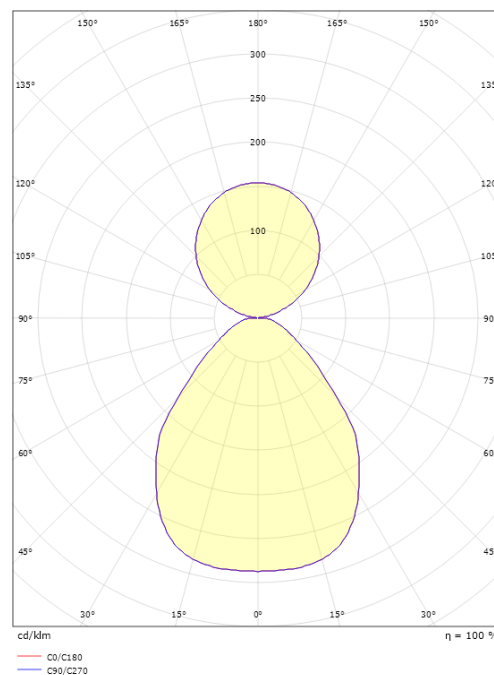

Förpackning

Förpackning mått (mm): 1085 x 865 x 85

7 0 2 1 9 8 2 1 2 1 9 3 7