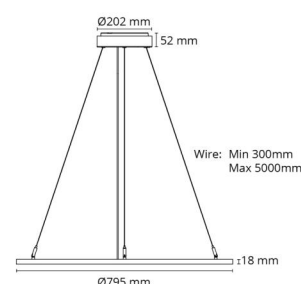

### Montering/anslutning

Montering: Upphängd, Interiör  
 Anslutning: Skruvlös kopplingsplint

### Mått

Höjd (mm) H: 18  
 Diameter (mm) D: 795  
 Vikt (kg) brutto/netto: 6.85 / 5.5

### Förpackning

Förpackning mått (mm): 1085 x 865 x 85

7 0 2 1 9 8 2 1 2 1 9 6 8