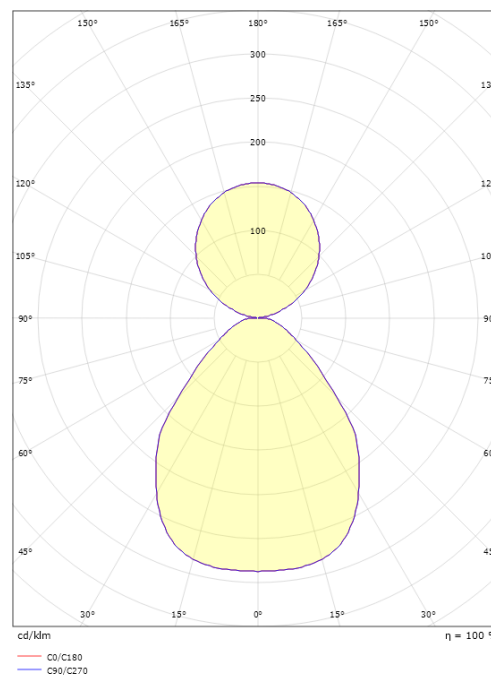

Sense 800 Pendel Svart 7510lm 3000K Ra>80 DALI / Push Dim

Enummer: 7018794
EAN: 7021982121968
SG nummer: 212196

Elektrisk

Systemeffekt: 62W
Spänning: 220-240V
Frekvens (Hz): 50/60Hz
Max. armaturer per brytare: B10: 18, B16: 30, C10: 31, C16: 51

Belysningslösning

Ljuskälla: LED
Lumen output: 7510lm
Armaturljusflöde: 121 lm/W
Färgtemperatur: 3000K
Färgtolkningsindex (CRI/Ra): Ra>80
MacAdams faktor: SDCM: 3
Brinntid: L80/B20>50.000
Ljusuttag: Direkt/indirekt 60/40%
Optik: Opalprismatisk
Fotobiologisk säkerhet: RG 0

Drivdon/Dimming

Typ: DALI / Push Dim

Skydd

Isoleringsklass: Klass I

Energi och godkännanden

Innehåller en ljuskälla med energiklass: D
Breeam: Uppfyller Hea 01 för flimmerfritt ljus
Byggvarubedömning: Ja

Material och finish

Material: Aluminium
Färg: Svart (RAL 9004)
Avskärmning material: Akryl (PMMA)

Montering/anslutning

Montering: Upphängd, Interiör
Anslutning: Skruvlös kopplingsplint

Mått

Höjd (mm) H: 18
Diameter (mm) D: 795
Vikt (kg) brutto/netto: 6.85 / 5.5

Förpackning

Förpackning mått (mm): 1085 x 865 x 85

7 0 2 1 9 8 2 1 2 1 9 6 8