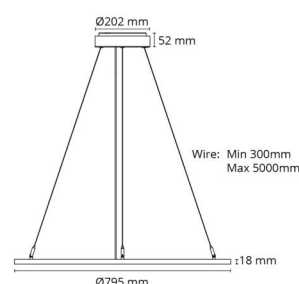

Material och finish

Material: Aluminium
 Färg: Svart (RAL 9004)
 Avskärmning material: Akryl (PMMA)

Montering/anslutning

Montering: Upphängd, Interiör
 Anslutning: Skruvlös kopplingsplint

Mått

Höjd (mm) H: 18
 Diameter (mm) D: 795
 Vikt (kg) brutto/netto: 6.85 / 5.5

Förpackning

Förpackning mått (mm): 1085 x 865 x 85

7 0 2 1 9 8 2 1 2 1 9 7 5