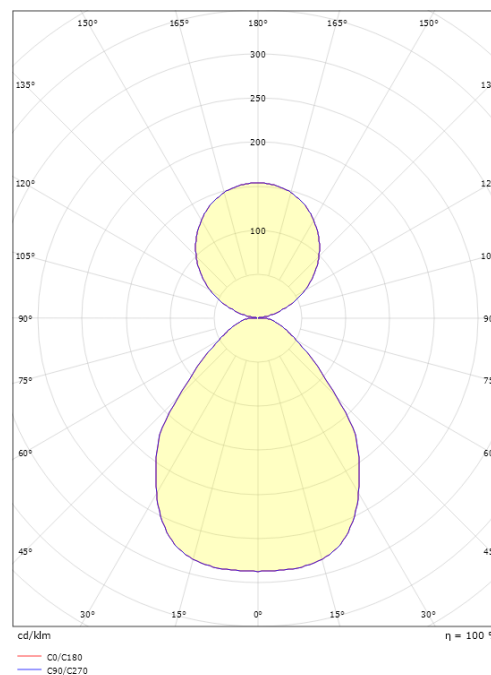

Förpackning

Förpackning mått (mm): 1085 x 865 x 85

7 0 2 1 9 8 2 1 2 1 9 7 5