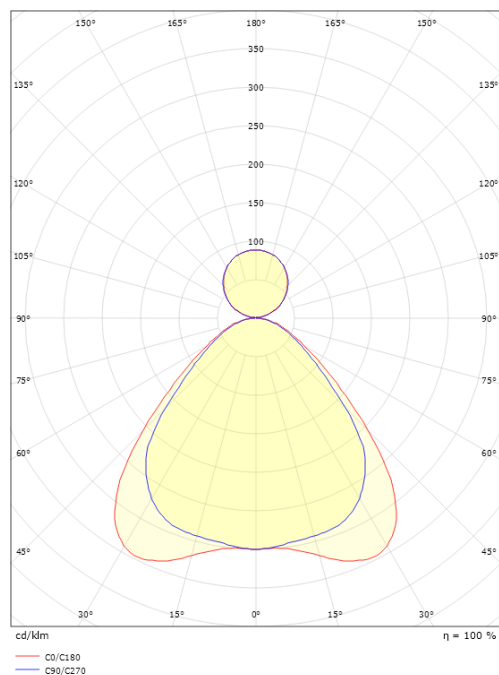

Sense Air Vit 3500lm 3000K Ra>80 Ej dimbar

Enummer: 7016812
EAN: 7021982122408
SG nummer: 212240

Elektrisk

Systemeffekt: 36W
Max. armaturer per brytare: B10: 14, B16: 23, C10: 22, C16: 36
PE Läckström (mA): 0.31

Belysningslösning

Ljuskälla: LED
Lumen output: 3500lm
Armaturljusflöde: 97 lm/W
Färgtemperatur: 3000K
Färgtolkningsindex (CRI/Ra): Ra>80
MacAdams faktor: SDCM: 3
Brinntid: L80/B20>100.000
Brinntid: L90>50.000
Ljusuttag: Direkt/indirekt 70/30%
Optik: Opalprismatisk
UGR: UGR<19
Fotobiologisk säkerhet: RG 0

Drivdon/Dimming

Typ: Ej dimbar

Skydd

Isoleringsklass: Klass I

Energi och godkännanden

Innehåller en ljuskälla med energiklass: C
Breeam: Uppfyller Hea 01 för flimmerfritt ljus

Material och finish

Material: Stål, aluminium
Färg: Vit
Avskärmning material: Akryl (PMMA)

Montering/anslutning

Montering: Upphängd, Interiör
Wireset: 2 x 2 m ledningssats
Anslutning: Skruvlös kopplingsplint

Mått

Längd (mm) L: 1200
Bredd (mm) W: 210
Höjd (mm) H: 13
Vikt (kg) brutto/netto: 4.7 / 4.5

Förpackning

Förpackning mått (mm): 1250 x 365 x 42

7 0 2 1 9 8 2 1 2 2 4 0 8