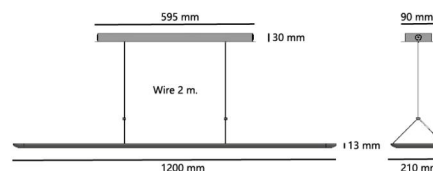

Montering/anslutning

Montering: Upphängd, Interiör
 Wireset: 2 x 2 m ledningssats
 Anslutning: Skruvlös kopplingsplint

Mått

Längd (mm) L: 1200
 Bredd (mm) W: 210
 Höjd (mm) H: 13
 Vikt (kg) brutto/netto: 4.7 / 4.5

Förpackning

Förpackning mått (mm): 1250 x 365 x 42

7 0 2 1 9 8 2 1 2 2 4 2 2