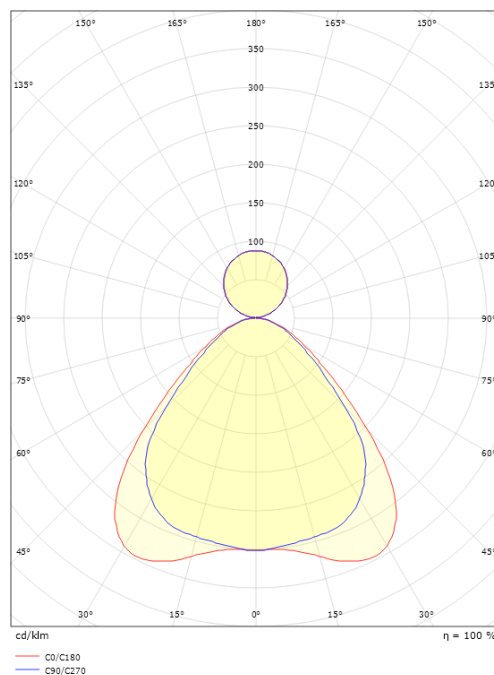

Sense Air Vit 3600lm 4000K Ra>80 Ej dimbar

Enummer: 7016814
EAN: 7021982122422
SG nummer: 212242

Elektrisk

Systemeffekt: 36W
Max. armaturer per brytare: B10: 14, B16: 23, C10: 22, C16: 36
Läckström (mA): 0.31

Belysningslösning

Ljuskälla: LED
Lumen output: 3600lm
Armaturljusflöde: 100 lm/W
Färgtemperatur: 4000K
Färgtolkningsindex (CRI/Ra): Ra>80
MacAdams faktor: SDCM: 3
Brinntid: L80/B20>100.000
Brinntid: L90>50.000
Ljusuttag: Direkt/indirekt 70/30%
Optik: Opalprismatisk
UGR: UGR<19
Fotobiologisk säkerhet: RG 0

Drivdon/Dimming

Typ: Ej dimbar

Skydd

Isoleringsklass: Klass I

Energi och godkännanden

Innehåller en ljuskälla med energiklass: C
Breeam: Uppfyller Hea 01 för flimmerfritt ljus

Material och finish

Material: Stål, aluminium
Färg: Vit
Avskärmning material: Akryl (PMMA)

Montering/anslutning

Montering: Upphängd, Interiör
Wireset: 2 x 2 m ledningssats
Anslutning: Skruvlös kopplingsplint

Mått

Längd (mm) L: 1200
Bredd (mm) W: 210
Höjd (mm) H: 13
Vikt (kg) brutto/netto: 4.7 / 4.5

Förpackning

Förpackning mått (mm): 1250 x 365 x 42

7 0 2 1 9 8 2 1 2 2 4 2 2