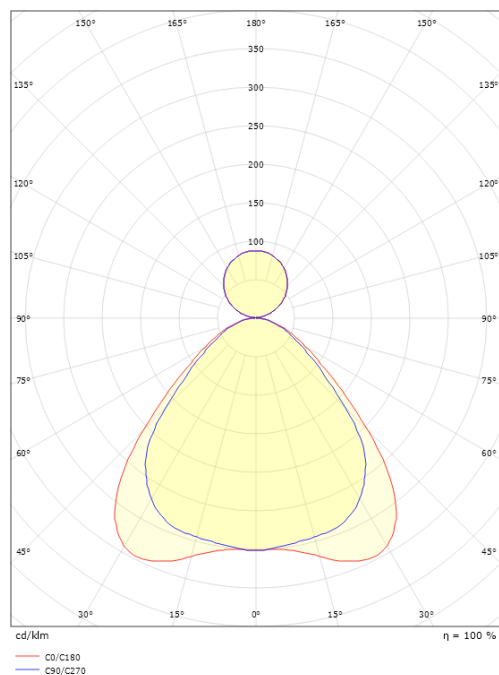

Sense Air Vit 3600lm 4000K Ra>80 DALI / Push Dim

Enummer: 7016815
EAN: 7021982122439
SG nummer: 212243

Elektrisk

Systemeffekt: 36W
Max. armaturer per brytare: B10: 8, B16: 13, C10: 12, C16: 20
PE Läckström (mA): 0.29

Belysningslösning

Ljuskälla: LED
Lumen output: 3600lm
Armaturljusflöde: 100 lm/W
Färgtemperatur: 4000K
Färgtolkningsindex (CRI/Ra): Ra>80
MacAdams faktor: SDCM: 3
Brinntid: L80/B20>100.000
Brinntid: L90>50.000
Ljusuttag: Direkt/indirekt 70/30%
Optik: Opalprismatisk
UGR: UGR<19
Fotobiologisk säkerhet: RG 0

Drivdon/Dimming

Typ: DALI / Push Dim

Energi och godkännanden

Innehåller en ljuskälla med energiklass: C
Breeam: Uppfyller Hea 01 för flimmerfritt ljus

Material och finish

Material: Stål, aluminium
Färg: Vit
Avskärmning material: Akryl (PMMA)

Montering/anslutning

Montering: Interiör
Wireset: 2 x 2 m ledningssats
Anslutning: Skruvlös kopplingsplint

Mått

Längd (mm) L: 1200
Bredd (mm) W: 210
Höjd (mm) H: 13
Vikt (kg) brutto/netto: 4.7 / 4.5

Förpackning

Förpackning mått (mm): 1250 x 365 x 42

7 0 2 1 9 8 2 1 2 2 4 3 9