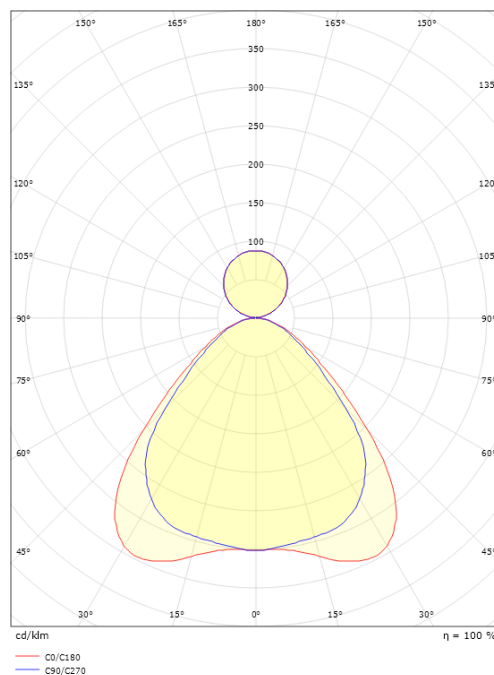

Sense Air Vit 3600lm 4000K Ra>80 Nödbelysning 3 h

Enummer: 7016816
EAN: 7021982122446
SG nummer: 212244

• = Artikeln är normalt ej lagervara, kontakta SG för mer information

Elektrisk

Systemeffekt: 36W
Max. armaturer per brytare: B10: 14, B16: 23, C10: 22, C16: 36

Belysningslösning

Ljuskälla: LED
Lumen output: 3600lm
Nödlumen: EM 340 lm
Armaturljusflöde: 100 lm/W
Färgtemperatur: 4000K
Färgtolkningsindex (CRI/Ra): Ra>80
MacAdams faktor: SDCM: 3
Brinntid: L80/B20>100.000
Brinntid: L90>50.000
Lägsta omgivningstemperatur: 0°C
Ljusuttag: Direkt/indirekt 70/30%
Optik: Opalprismatisk
UGR: UGR<19
Fotobiologisk säkerhet: RG 0

Drivdon/Dimming

Typ: Nödbelysning 3 h

Skydd

Isoleringsklass: Klass I

Energi och godkännanden

Innehåller en ljuskälla med energiklass: C
Breeam: Uppfyller Hea 01 för flimmerfritt ljus

Material och finish

Material: Stål, aluminium
Färg: Vit
Avskärmning material: Akryl (PMMA)

Montering/anslutning

Montering: Interiör
Wireset: 2 x 2 m ledningssats
Anslutning: Skruvlös kopplingsplint

Mått

Längd (mm) L: 1200
Bredd (mm) W: 210
Höjd (mm) H: 13
Vikt (kg) brutto/netto: 4,9 / 4,7

Förpackning

Förpackning mått (mm): 1250 x 365 x 42

7 0 2 1 9 8 2 1 2 2 4 4 6