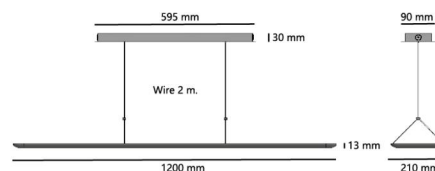

Montering/anslutning

Montering: Interiör
 Wireset: 2 x 2 m ledningssats
 Anslutning: Skruvlös kopplingsplint

Mått

Längd (mm) L: 1200
 Bredd (mm) W: 210
 Höjd (mm) H: 13
 Vikt (kg) brutto/netto: 4,9 / 4,7

Förpackning

Förpackning mått (mm): 1250 x 365 x 42

7 0 2 1 9 8 2 1 2 2 4 4 6