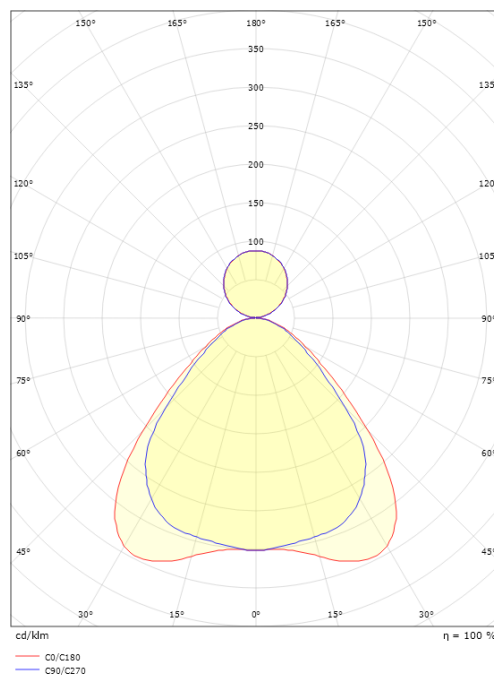

**Mått**

Längd (mm) L: 1200  
 Bredd (mm) W: 210  
 Höjd (mm) H: 13  
 Vikt (kg) brutto/netto: 4,9 / 4,7

**Förpackning**

Förpackning mått (mm): 1250 x 365 x 42

7 0 2 1 9 8 2 1 2 2 4 5 3