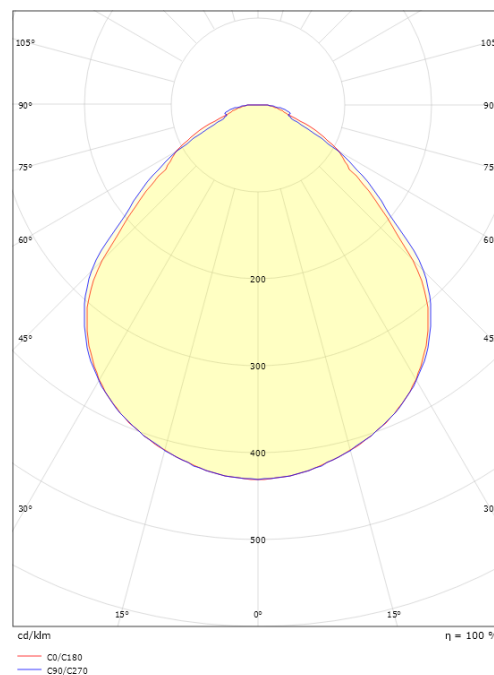

Montering/anslutning

Montering: Interiör
 Modul: 300x600

Mått

Längd (mm) L: 595
 Bredd (mm) W: 295
 Höjd (mm) H: 36
 Djup (D): 36
 Vikt (kg) brutto/netto: 2.105 / 1.3

Förpackning

Förpackning mått (mm): 690 x 360 x 90

7 0 2 1 9 8 2 1 2 1 4 7 0