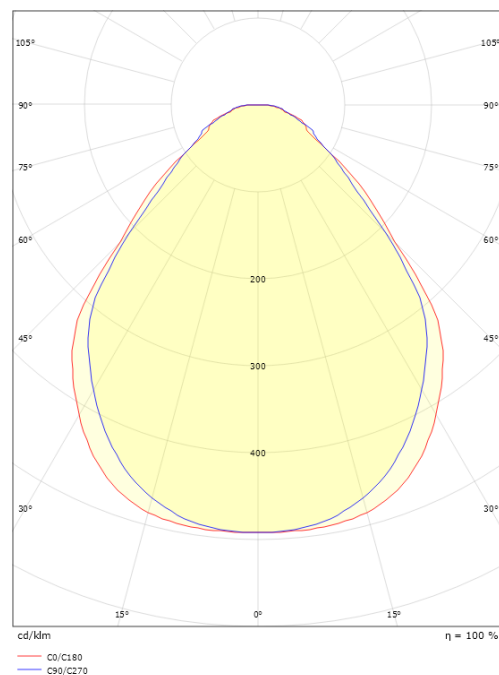

Montering/anslutning

Montering: Infälld, Interiör
 Modul: 600x600 Synligt T-bärverk 15/24 mm
 Anslutning: Quick connector

Mått

Längd (mm) L: 595
 Bredd (mm) W: 595
 Höjd (mm) H: 10
 Vikt (kg) brutto/netto: 3.05 / 3

Förpackning

Förpackning mått (mm): 628 x 630 x 33

7 0 2 1 9 8 2 1 2 2 2 4