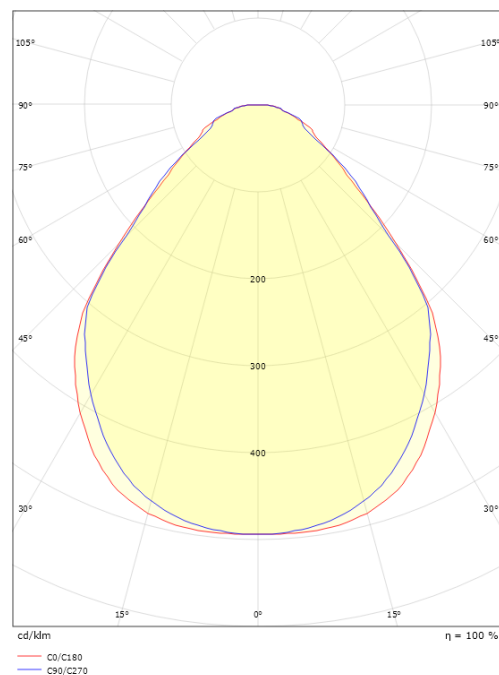

Montering/anslutning

Montering: Infälld, Interiör
 Modul: 600x600 Synligt T-bärverk 15/24 mm
 Anslutning: Quick connector

Mått

Längd (mm) L: 595
 Bredd (mm) W: 595
 Höjd (mm) H: 10
 Vikt (kg) brutto/netto: 3.05 / 3

Förpackning

Förpackning mått (mm): 628 x 630 x 33

7 0 2 1 9 8 2 1 2 2 2 3 1