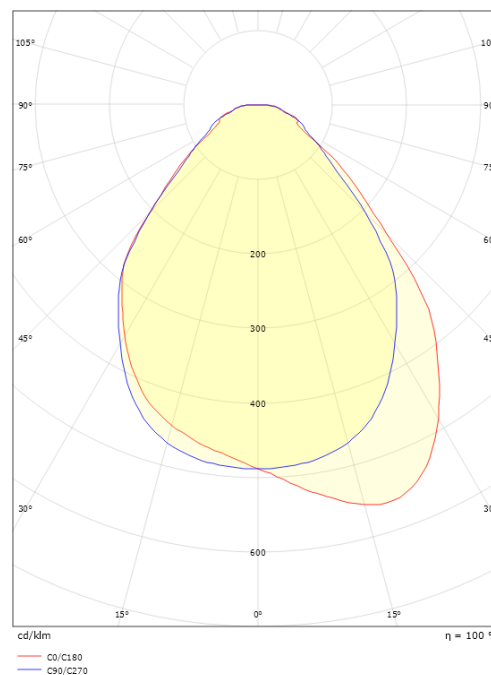

Sense ECO 300x1200 Vit Opalprismatisk 3000K Ra>80

Enummer: 7018001
EAN: 7021982122248
SG nummer: 212224

Belysningslösning

Ljuskälla: LED
Färgtemperatur: 3000K
Färgtolkningsindex (CRI/Ra): Ra>80
MacAdams faktor: SDCM: 3
Brinntid: L80/B20>50.000
Ljusuttag: Direkt
Optik: Opalprismatisk
Ljusspridning: 110°
Fotobiologisk säkerhet: RG 0

Skydd

Isoleringsklass: Klass III

Energi och godkännanden

Innehåller en ljuskälla med energiklass: D
Byggvarubedömning: Ja

Material och finish

Material: Aluminium
Färg: White smooth (Ral 9016 gloss 30)
Avskärmning material: Akryl (PMMA)

Montering/anslutning

Montering: Infälld, Interiör
Modul: 300x1200 Synligt T-bärverk 15/24 mm
Anslutning: Quick connector

Mått

Längd (mm) L: 1197
Bredd (mm) W: 297
Höjd (mm) H: 10
Vikt (kg) brutto/netto: 3.86 / 3

Förpackning

Förpackning mått (mm): 1230 x 320 x 33

7 0 2 1 9 8 2 1 2 2 4 8