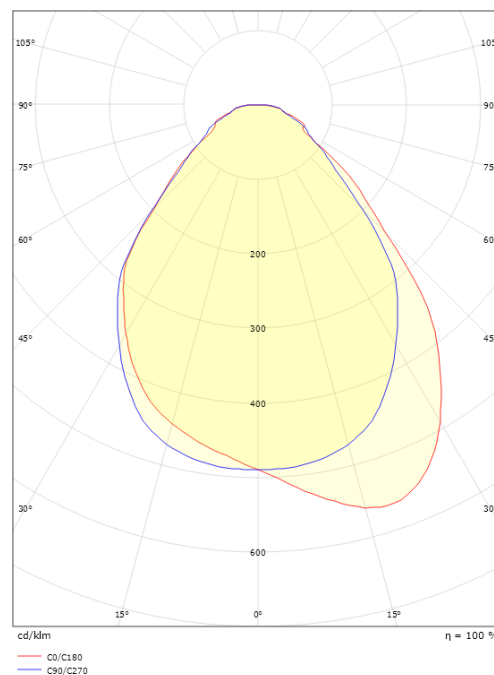

Sense ECO 300x1200 Vit Opalprismatisk 4000K Ra>80

Enummer: 7018002
EAN: 7021982122255
SG nummer: 212225

Belysningslösning

Ljuskälla: LED
Färgtemperatur: 4000K
Färgtolkningsindex (CRI/Ra): Ra>80
MacAdams faktor: SDCM: 3
Brinntid: L80/B20>50.000
Ljusuttag: Direkt
Optik: Opalprismatisk
Ljusspridning: 110°
Fotobiologisk säkerhet: RG 0

Skydd

Isoleringsklass: Klass III

Energi och godkännanden

Innehåller en ljuskälla med energiklass: D
Byggvarubedömning: Ja

Material och finish

Material: Aluminium
Färg: White smooth (Ral 9016 gloss 30)
Avskärmning material: Akryl (PMMA)

Montering/anslutning

Montering: Infälld, Interiör
Modul: 300x1200 Synligt T-bärverk 15/24 mm
Anslutning: Quick connector

Mått

Längd (mm) L: 1197
Bredd (mm) W: 297
Höjd (mm) H: 10
Vikt (kg) brutto/netto: 3.86 / 3

Förpackning

Förpackning mått (mm): 1230 x 320 x 33

7 0 2 1 9 8 2 1 2 2 5 5