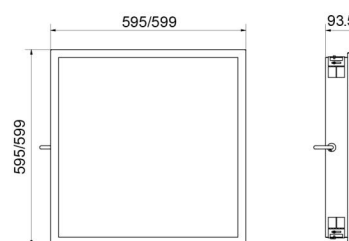

Montering/anslutning

Montering: Infälld, Interiör
 Modul: 595x595 Synligt T-bärverk 24 mm
 Kabel: Kabel 5x0,75mm² 2,5m Halogenfri

Mått:(mm)

Längd (mm) L: 595
 Bredd (mm) W: 595
 Höjd (mm) H: 94
 Vikt (kg) brutto/netto: 12.7 / 12.1

Förpackning

Förpackning mått (mm): 625 x 605 x 97

5 7 0 3 8 2 1 1 8 1 5 9 4