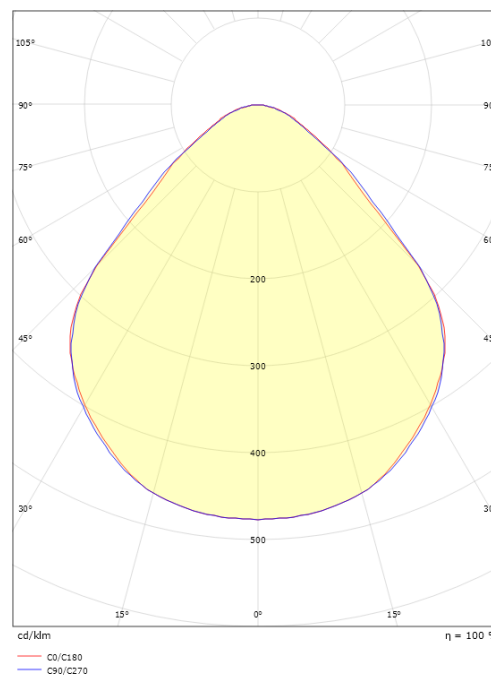

Montering/anslutning

Montering: Infälld, Interiör
 Modul: 595x595 Synligt T-bärverk 24 mm
 Kabel: Kabel 5x0,75mm² 2,5m Halogenfri

Mått:(mm)

Längd (mm) L: 595
 Bredd (mm) W: 595
 Höjd (mm) H: 94
 Vikt (kg) brutto/netto: 12.7 / 12.1

Förpackning

Förpackning mått (mm): 625 x 605 x 97

5 7 0 3 8 2 1 1 8 1 5 9 4