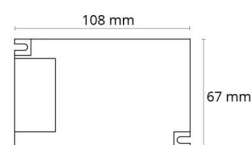

Material och finish

Material: Plast
Färg: Vit

Montering/anslutning

Montering: Infälld, Interiör
Anslutning: 3 pol Linect / skruvlös kopplingsplint

Mått

Längd (mm) L: 108
Bredd (mm) W: 67
Höjd (mm) H: 22
Vikt (kg) brutto/netto: 0.444 / 0.395

Förpackning

Förpackning mått (mm): 310 x 100 x 36

7 0 2 1 9 8 8 2 0 4 0 8 5