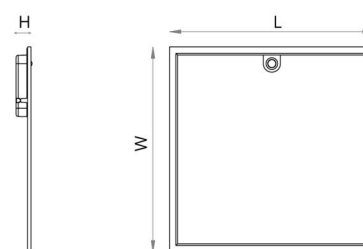

Montering/anslutning

Montering: Infälld, Interiör
Kabel: Kabel 2m
Anslutning: Inkl. driver, sladd och stickpropp

Mått

Längd (mm) L: 1197
Bredd (mm) W: 297
Höjd (mm) H: 44
Vikt (kg) brutto/netto: 4.15 / 3.05

Förpackning

Förpackning mått (mm): 1235 x 335 x 65

7 0 2 1 9 8 2 1 2 3 2 3 8