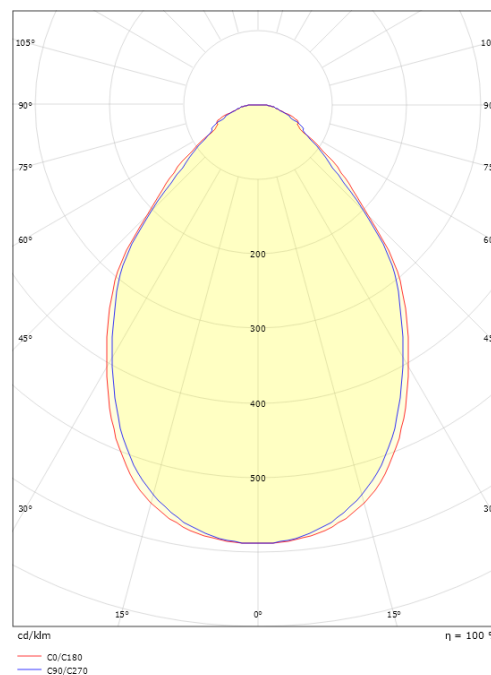

Sense Opalprism 300x1200

Sense Opalprism 300x1200 Vit 3880lm 3000K Ra>80 PIR Sensor

Enummer: 7019797
EAN: 7021982123238
SG nummer: 212323

Elektrisk

Systemeffekt: 34W
Spänning: 220-240V
Frekvens (Hz): 50/60Hz
Max. armaturer per brytare: B10: 15, B16: 25, C10: 24, C16: 40

Belysningslösning

Ljuskälla: LED
Lumen output: 3880lm
Armaturljusflöde: 114 lm/W
Färgtemperatur: 3000K
Färgtolkningsindex (CRI/Ra): Ra>80
MacAdams faktor: SDCM: 3
Brinntid: L80/B20>100.000
Optik: Opalprismatisk

Drivdon/Dimming

Typ: PIR Sensor

Skydd

Isoleringsklass: Klass II

Energi och godkännanden

Innehåller en ljuskälla med energiklass: C
Breeam: Uppfyller Hea 01 för flimmerfritt ljus

Material och finish

Material: Aluminium
Färg: White smooth (Ral 9016 gloss 30)
Avskärmning material: Akryl (PMMA)

Montering/anslutning

Montering: Infälld, Interiör
Kabel: Kabel 2m
Anslutning: Inkl. driver, sladd och stickpropp

Mått

Längd (mm) L: 1197
Bredd (mm) W: 297
Höjd (mm) H: 44
Vikt (kg) brutto/netto: 4.15 / 3.05

Förpackning

Förpackning mått (mm): 1235 x 335 x 65

7 0 2 1 9 8 2 1 2 3 2 3 8