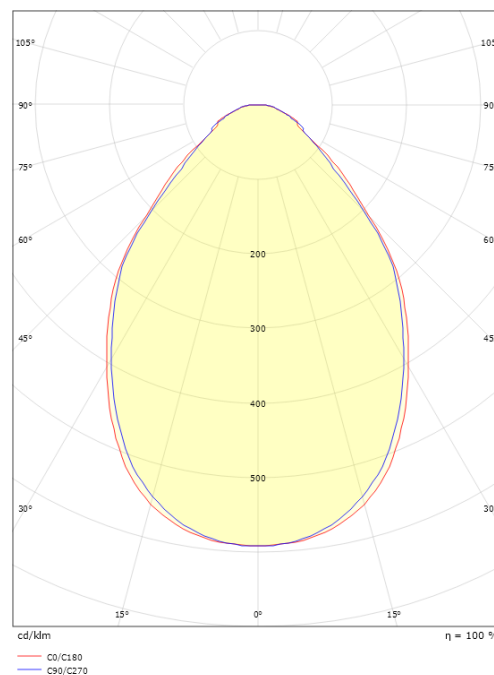

Sense Opalprism 300x1200

Sense Opalprism 300x1200 Vit 4060lm 4000K Ra>80 PIR Sensor

Enummer: 7019798
EAN: 7021982123245
SG nummer: 212324

Elektrisk

Systemeffekt: 34W
Spänning: 220-240V
Frekvens (Hz): 50/60Hz
Max. armaturer per brytare: B10: 15, B16: 25, C10: 24, C16: 40

Belysningslösning

Ljuskälla: LED
Lumen output: 4060lm
Armaturljusflöde: 119 lm/W
Färgtemperatur: 4000K
Färgtolkningsindex (CRI/Ra): Ra>80
MacAdams faktor: SDCM: 3
Brinntid: L80/B20>100.000
Optik: Opalprismatisk

Drivdon/Dimming

Typ: PIR Sensor

Skydd

Isoleringsklass: Klass II

Energi och godkännanden

Innehåller en ljuskälla med energiklass: C
Breeam: Uppfyller Hea 01 för flimmerfritt ljus

Material och finish

Material: Aluminium
Färg: White smooth (Ral 9016 gloss 30)
Avskärmning material: Akryl (PMMA)

Montering/anslutning

Montering: Infälld, Interiör
Kabel: Kabel 2m
Anslutning: Inkl. driver, sladd och stickpropp

Mått

Längd (mm) L: 1197
Bredd (mm) W: 297
Höjd (mm) H: 44
Vikt (kg) brutto/netto: 4.15 / 3.05

Förpackning

Förpackning mått (mm): 1235 x 335 x 65

7 0 2 1 9 8 2 1 2 3 2 4 5