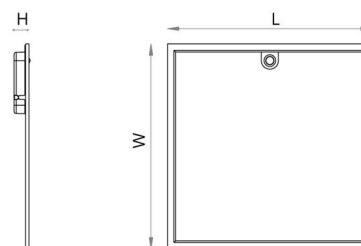

Montering/anslutning

Montering: Infälld, Interiör
Kabel: Kabel 2m
Anslutning: Inkl. driver, sladd och stickpropp

Mått

Längd (mm) L: 1197
Bredd (mm) W: 297
Höjd (mm) H: 44
Vikt (kg) brutto/netto: 4.15 / 3.05

Förpackning

Förpackning mått (mm): 1235 x 335 x 65

7 0 2 1 9 8 2 1 2 3 2 4 5