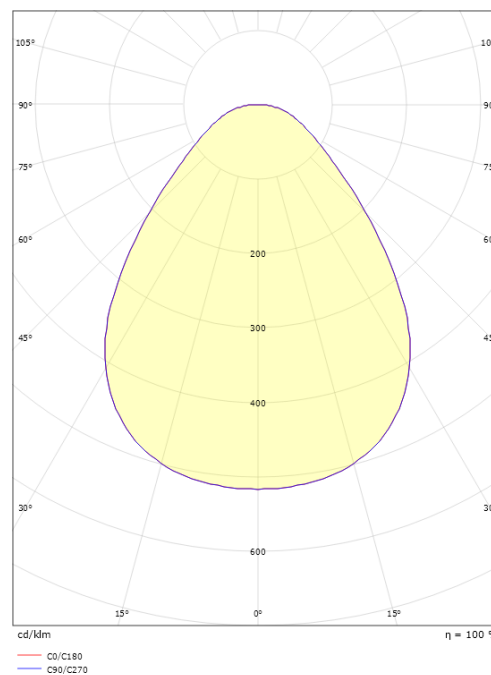

Material: Aluminium
 Färg: White smooth (Ral 9016 gloss 30)
 Avskärmning material: Akryl (PMMA)

Montering/anslutning

Montering: Infälld, Interiör

Mått

Diameter (mm) D: 255
 Håldiameter (mm): 230
 Inbyggnadshöjd (mm): 25
 Vikt (kg) brutto/netto: 1.044 / 0.839

Förpackning

Förpackning mått (mm): 260 x 260 x 65

7 0 2 1 9 8 2 1 2 3 0 2 3