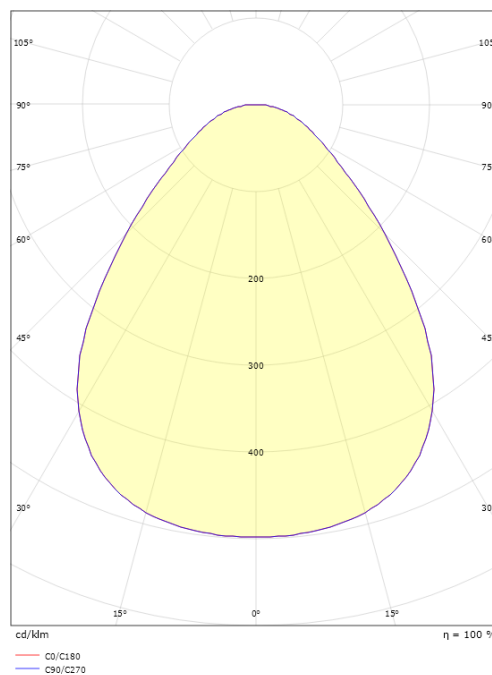

**Material och finish**

Material: Aluminium  
 Färg: White smooth (Ral 9016 gloss 30)  
 Avskärmning material: Akryl (PMMA)

**Montering/anslutning**

Montering: Infälld, Interiör

**Mått**

Diameter (mm) D: 495  
 Håldiameter (mm): 475  
 Inbyggnadshöjd (mm): 29  
 Vikt (kg) brutto/netto: 3.254 / 2.691

**Förpackning**

Förpackning mått (mm): 505 x 505 x 65

7 0 2 1 9 8 2 1 2 3 0 5 4