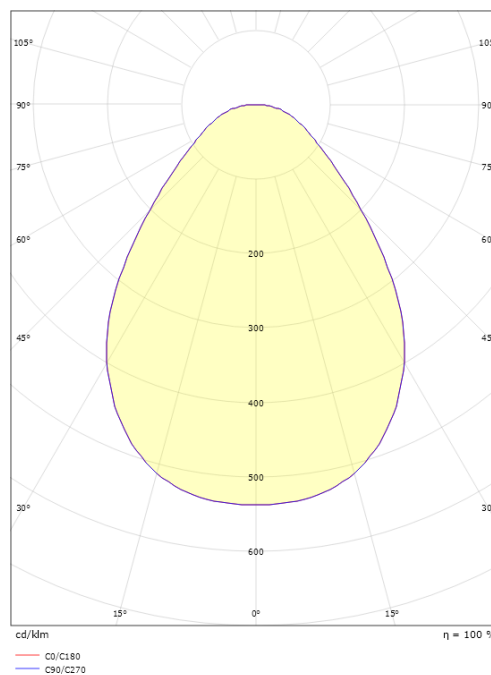

Material: Aluminium
 Färg: White smooth (Ral 9016 gloss 30)
 Avskärmning material: Akryl (PMMA)

Montering/anslutning

Montering: Infälld, Interiör
 Anslutning: Skruvlös kopplingsplint

Mått

Höjd (mm) H: 25
 Diameter (mm) D: 190
 Håldiameter (mm): 170
 Inbyggnadshöjd (mm): 25
 Vikt (kg) brutto/netto: 0.814 / 0.671

Förpackning

Förpackning mått (mm): 195 x 195 x 75

7 0 2 1 9 8 2 1 2 2 6 1 3