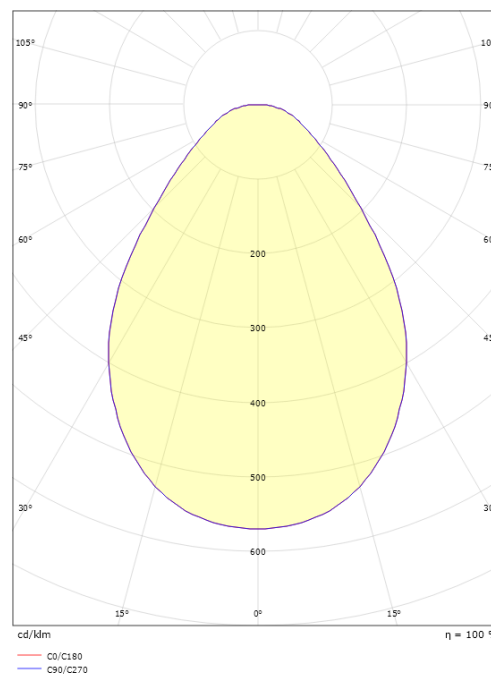

Höjd (mm) H: 25
 Diameter (mm) D: 255
 Håldiameter (mm): 230
 Inbyggnadshöjd (mm): 25
 Vikt (kg) brutto/netto: 1.21 / 1.005

Förpackning

Förpackning mått (mm): 260 x 260 x 65

7 0 2 1 9 8 2 1 2 2 7 0 5