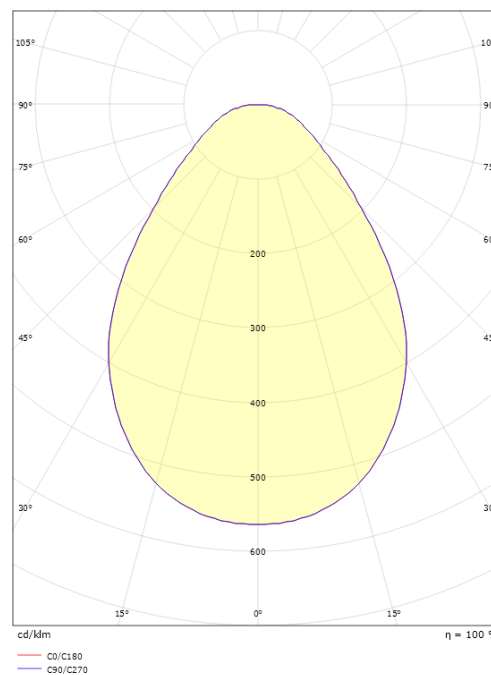

Höjd (mm) H: 25
 Diameter (mm) D: 255
 Håldiameter (mm): 230
 Inbyggnadshöjd (mm): 25
 Vikt (kg) brutto/netto: 1.21 / 1.005

Förpackning

Förpackning mått (mm): 260 x 260 x 65

7 0 2 1 9 8 2 1 2 2 7 1 2