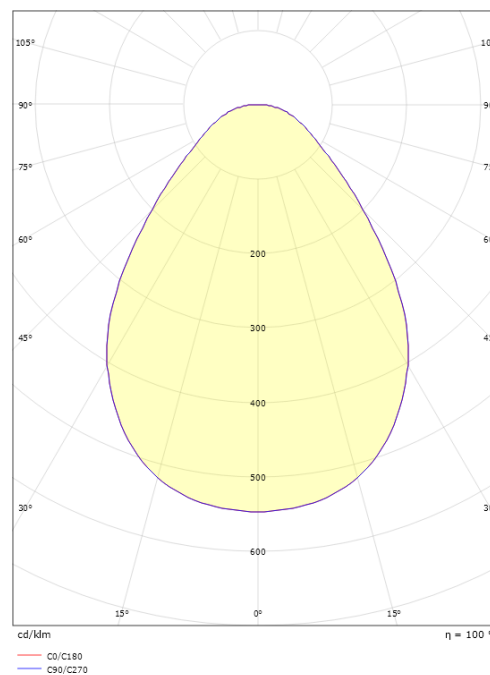

Höjd (mm) H: 25
 Diameter (mm) D: 320
 Håldiameter (mm): 285
 Inbyggnadshöjd (mm): 25
 Vikt (kg) brutto/netto: 1.655 / 1.431

Förpackning

Förpackning mått (mm): 325 x 325 x 65

7 0 2 1 9 8 2 1 2 2 8 0 4