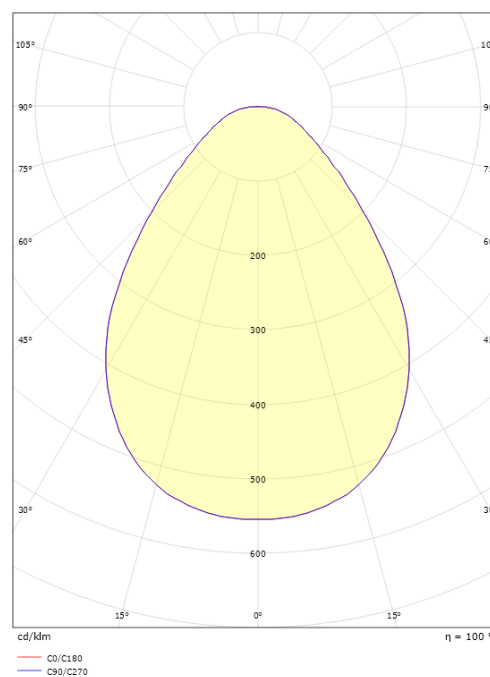

Höjd (mm) H: 25
 Diameter (mm) D: 320
 Håldiameter (mm): 285
 Inbyggnadshöjd (mm): 25
 Vikt (kg) brutto/netto: 1.655 / 1.431

Förpackning

Förpackning mått (mm): 325 x 325 x 65

7 0 2 1 9 8 2 1 2 2 8 2 8