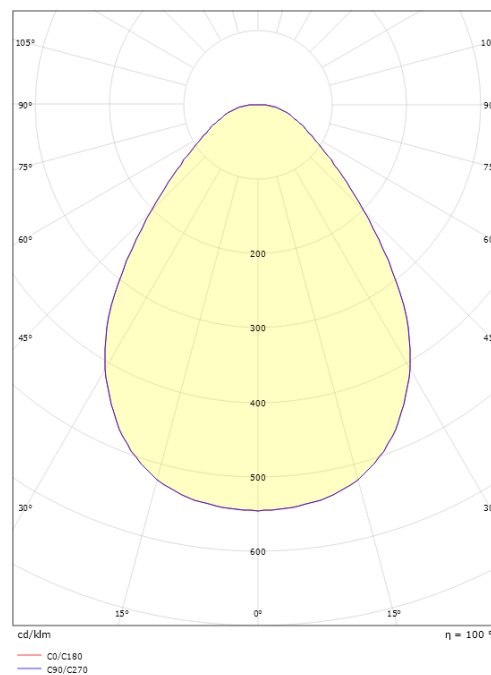

Höjd (mm) H: 29
 Diameter (mm) D: 495
 Håldiameter (mm): 475
 Inbyggningshöjd (mm): 29
 Vikt (kg) brutto/netto: 3.42 / 2.857

Förpackning

Förpackning mått (mm): 505 x 505 x 65

7 0 2 1 9 8 2 1 2 2 9 2 7