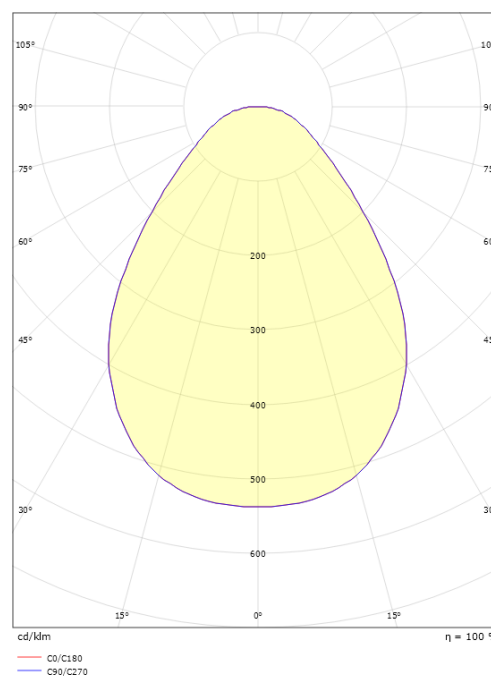

Material: Aluminium
 Färg: White smooth (Ral 9016 gloss 30)
 Avskärmning material: Akryl (PMMA)

Montering/anslutning

Montering: Infälld, Interiör
 Anslutning: 5 pol Linect / skruvlös kopplingsplint

Mått

Höjd (mm) H: 25
 Diameter (mm) D: 190
 Håldiameter (mm): 170
 Inbyggnadshöjd (mm): 25
 Vikt (kg) brutto/netto: 0.648 / 0.505

Förpackning

Förpackning mått (mm): 195 x 195 x 75

7 0 2 1 9 8 2 1 2 2 6 6 8