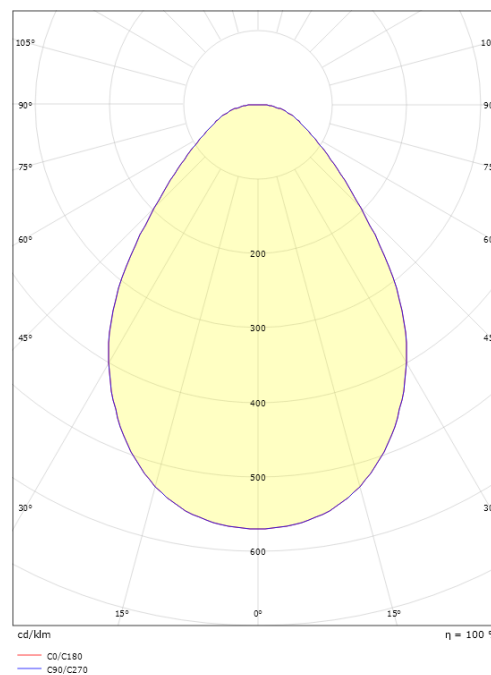

Material: Aluminium
 Färg: White smooth (Ral 9016 gloss 30)
 Avskärmning material: Akryl (PMMA)

Montering/anslutning

Montering: Infälld, Interiör
 Anslutning: 5 pol Linect / skruvlös kopplingsplint

Mått

Höjd (mm) H: 25
 Diameter (mm) D: 255
 Håldiameter (mm): 230
 Inbyggnadshöjd (mm): 25
 Vikt (kg) brutto/netto: 1.044 / 0.839

Förpackning

Förpackning mått (mm): 260 x 260 x 65

7 0 2 1 9 8 2 1 2 2 7 5 0