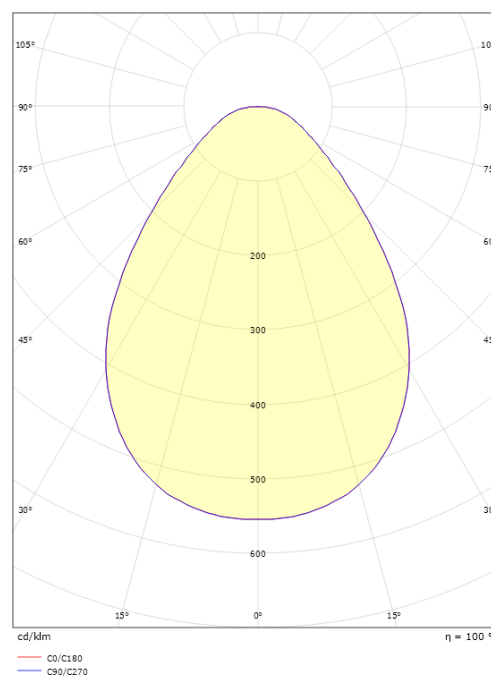

Material: Aluminium
 Färg: White smooth (Ral 9016 gloss 30)
 Avskärmning material: Akryl (PMMA)

Montering/anslutning

Montering: Infälld, Interiör
 Anslutning: 5 pol Linect / skruvlös kopplingsplint

Mått

Höjd (mm) H: 25
 Diameter (mm) D: 320
 Håldiameter (mm): 285
 Inbyggnadshöjd (mm): 25
 Vikt (kg) brutto/netto: 1.489 / 1.265

Förpackning

Förpackning mått (mm): 325 x 325 x 65

7 0 2 1 9 8 2 1 2 2 8 7 3