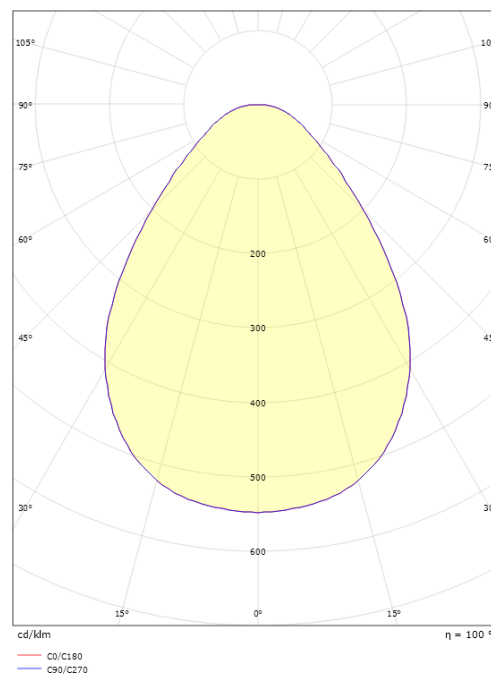

Mått

Höjd (mm) H: 29
 Diameter (mm) D: 495
 Håldiameter (mm): 475
 Inbyggnadshöjd (mm): 25
 Vikt (kg) brutto/netto: 3.254 / 2.691

Förpackning

Förpackning mått (mm): 505 x 505 x 65

7 0 2 1 9 8 2 1 2 2 9 6 5