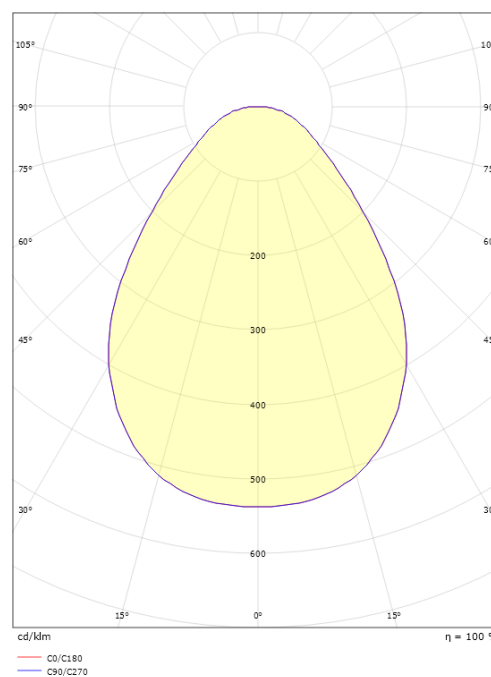

Material: Aluminium
 Färg: White smooth (Ral 9016 gloss 30)
 Avskärmning material: Akryl (PMMA)

Montering/anslutning

Montering: Infälld, Interiör
 Anslutning: Skruvlös kopplingsplint

Mått

Höjd (mm) H: 25
 Diameter (mm) D: 190
 Håldiameter (mm): 170
 Inbyggnadshöjd (mm): 25
 Vikt (kg) brutto/netto: 0.814 / 0.671

Förpackning

Förpackning mått (mm): 195 x 195 x 75

7 0 2 1 9 8 2 1 2 2 6 7 5