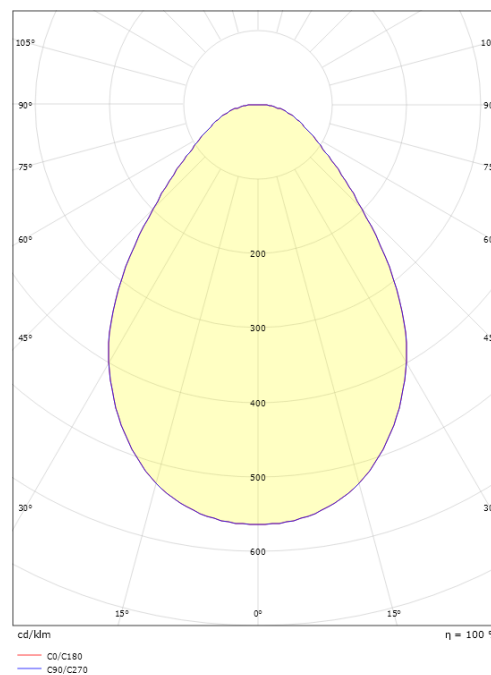

Höjd (mm) H: 25
 Diameter (mm) D: 255
 Håldiameter (mm): 230
 Inbyggnadshöjd (mm): 25
 Vikt (kg) brutto/netto: 1.21 / 1.005

Förpackning

Förpackning mått (mm): 260 x 260 x 65

7 0 2 1 9 8 2 1 2 2 6 9 9