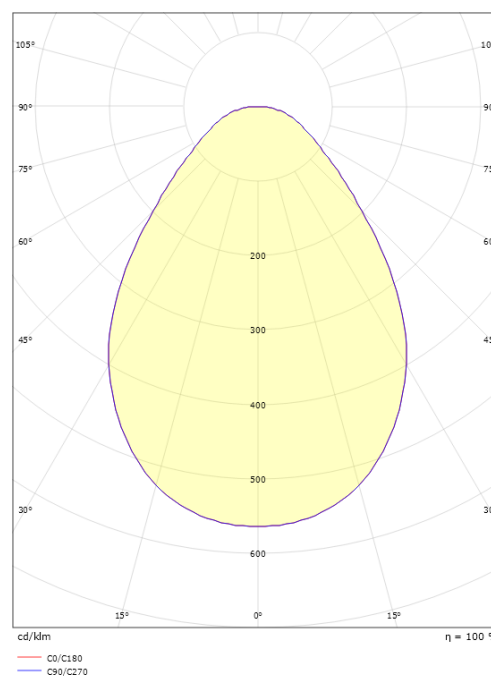

Material: Aluminium
 Färg: White smooth (Ral 9016 gloss 30)
 Avskärmning material: Akryl (PMMA)

Montering/anslutning

Montering: Infälld, Interiör
 Anslutning: 5 pol Linect / skruvlös kopplingsplint

Mått

Höjd (mm) H: 25
 Diameter (mm) D: 255
 Håldiameter (mm): 230
 Inbyggnadshöjd (mm): 25
 Vikt (kg) brutto/netto: 1.044 / 0.839

Förpackning

Förpackning mått (mm): 260 x 260 x 65

7 0 2 1 9 8 2 1 2 2 7 2 9