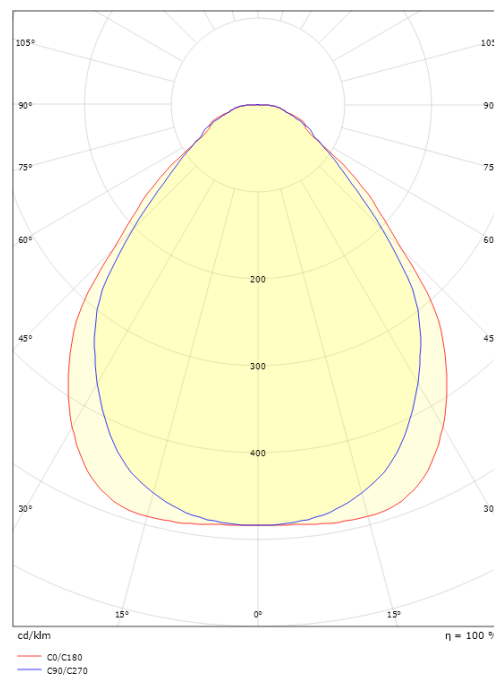

## Sense Surface 600x600 Vit 3640lm 3000K Ra&gt;80 Bakkantsdimmer

Enummer: 7018135  
 EAN: 7021982123306  
 SG nummer: 212330

**Elektrisk**

Systemeffekt: 28W  
 Spänning: 220-240V  
 Frekvens (Hz): 50/60Hz  
 Max. armaturer per brytare: B10: 18, B16: 30, C10: 31, C16: 51

**Mått**

Längd (mm) L: 597  
 Bredd (mm) W: 597  
 Höjd (mm) H: 45  
 Vikt (kg) brutto/netto: 6.8 / 6.265

**Förpackning**

Förpackning mått (mm): 625 x 625 x 65

7 0 2 1 9 8 2 1 2 3 3 0 6