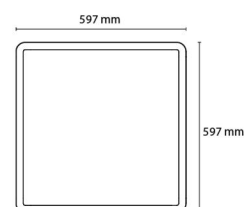

**Material och finish**

Material: Aluminium  
 Färg: Vit  
 Avskärmning material: Akryl (PMMA)

**Montering/anslutning**

Montering: Utanpåliggande, Interiör  
 Modul: 600x600  
 Anslutning: Skruvlös kopplingsplint

**Mått**

Längd (mm) L: 597  
 Bredd (mm) W: 597  
 Höjd (mm) H: 45  
 Vikt (kg) brutto/netto: 6.8 / 6.265

**Förpackning**

Förpackning mått (mm): 625 x 625 x 65

7 0 2 1 9 8 2 1 2 3 3 0 6