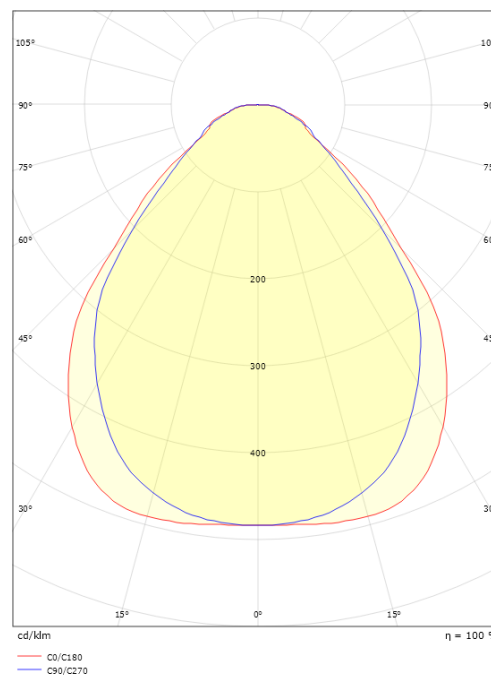

Sense Surface 600x600 Vit 3870lm 4000K Ra>80 Bakkantsdimmer

Enummer: 7018137
 EAN: 7021982123375
 SG nummer: 212337

Elektrisk

Systemeffekt: 28W
 Spänning: 220-240V
 Frekvens (Hz): 50/60Hz
 Max. armaturer per brytare: B10: 25, B16: 41, C10: 25, C16: 41

Material och finish

Material: Aluminium
 Färg: Vit
 Avskärmning material: Akryl (PMMA)

Montering/anslutning

Montering: Utanpåliggande, Interiör
 Modul: 600x600
 Anslutning: Skruvlös kopplingsplint

Mått

Längd (mm) L: 597
 Bredd (mm) W: 597
 Höjd (mm) H: 45
 Vikt (kg) brutto/netto: 6.8 / 6.265

Förpackning

Förpackning mått (mm): 625 x 625 x 65

7 0 2 1 9 8 2 1 2 3 3 7 5