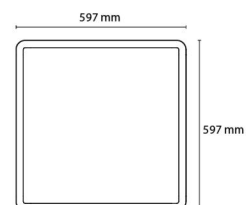

Material och finish

Material: Aluminium
 Färg: Vit
 Avskärmning material: Akryl (PMMA)

Montering/anslutning

Montering: Utanpåliggande, Interiör
 Modul: 600x600
 Anslutning: Skruvlös kopplingsplint

Mått

Längd (mm) L: 597
 Bredd (mm) W: 597
 Höjd (mm) H: 45
 Vikt (kg) brutto/netto: 6.8 / 6.265

Förpackning

Förpackning mått (mm): 625 x 625 x 65

7 0 2 1 9 8 2 1 2 3 3 7 5