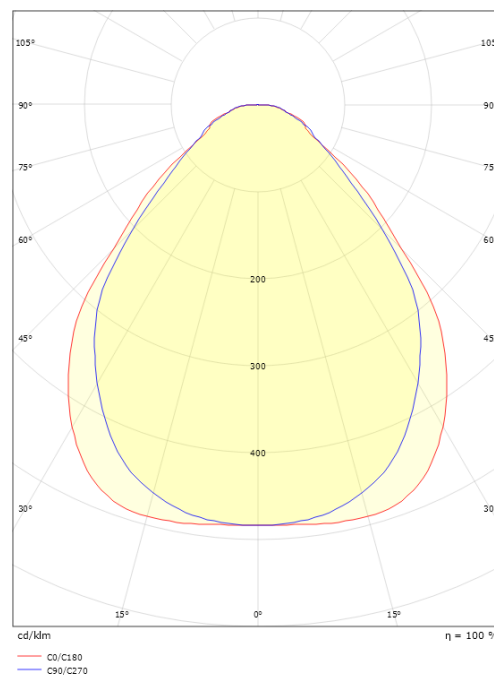

Sense Surface 600x600 Vit 3870lm 4000K Ra>80 DALI / Push Dim

Enummer: 7018138
EAN: 7021982123382
SG nummer: 212338

Elektrisk

Systemeffekt: 28W
Spänning: 220-240V
Frekvens (Hz): 50/60Hz
Max. armaturer per brytare: B10: 31, B16: 50, C10: 52, C16: 85

Belysningslösning

Ljuskälla: LED
Lumen output: 3870lm
Armaturljusflöde: 138 lm/W
Färgtemperatur: 4000K
Färgtolkningsindex (CRI/Ra): Ra>80
MacAdams faktor: SDCM: 3
Brinntid: L80/B20>100.000
Brinntid: L90>50.000
Ljusuttag: Direkt
Optik: Opalprismatisk
UGR: UGR<19
Fotobiologisk säkerhet: RG 0

Drivdon/Dimming

Typ: DALI / Push Dim

Skydd

Isoleringsklass: Klass II

Energi och godkännanden

Innehåller en ljuskälla med energiklass: C
Breeam: Uppfyller Hea 01 för flimmerfritt ljus

Material och finish

Material: Aluminium
Färg: Vit
Avskärmning material: Akryl (PMMA)

Montering/anslutning

Montering: Utanpåliggande, Interiör
Modul: 600x600
Anslutning: Skruvlös kopplingsplint

Mått

Längd (mm) L: 597
Bredd (mm) W: 597
Höjd (mm) H: 45
Vikt (kg) brutto/netto: 6.8 / 6.265

Förpackning

Förpackning mått (mm): 625 x 625 x 65

7 0 2 1 9 8 2 1 2 3 3 8 2