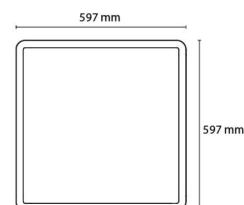

Sense Surface 600x600 Vit 3870lm 4000K Ra>80 DALI / Push Dim

Enummer: 7018138
 EAN: 7021982123382
 SG nummer: 212338

**Elektrisk**

Systemeffekt: 28W
 Spänning: 220-240V
 Frekvens (Hz): 50/60Hz
 Max. armaturer per brytare: B10: 31, B16: 50, C10: 52, C16: 85

Montering/anslutning

Montering: Utanpåliggande, Interiör
 Modul: 600x600
 Anslutning: Skruvlös kopplingsplint

Mått

Längd (mm) L: 597
 Bredd (mm) W: 597
 Höjd (mm) H: 45
 Vikt (kg) brutto/netto: 6.8 / 6.265

Förpackning

Förpackning mått (mm): 625 x 625 x 65

7 0 2 1 9 8 2 1 2 3 3 8 2