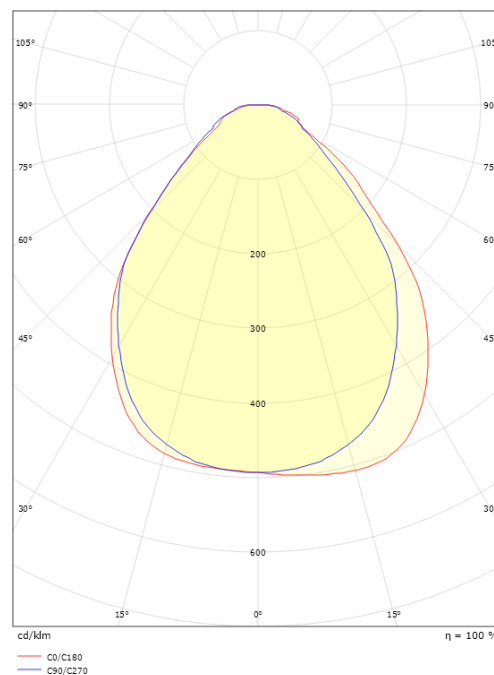

**Förpackning**

Förpackning mått (mm): 1225 x 337 x 70

7 0 2 1 9 8 2 1 2 3 6 0 3