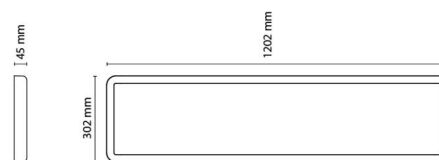

Material: Aluminium  
 Färg: Vit  
 Avskärmning material: Akryl (PMMA)

**Montering/anslutning**

Montering: Utanpåliggande, Interiör  
 Modul: 300x1200  
 Anslutning: Skruvlös kopplingsplint

**Mått**

Längd (mm) L: 1202  
 Bredd (mm) W: 302  
 Höjd (mm) H: 45  
 Vikt (kg) brutto/netto: 7.66 / 6.785

**Förpackning**

Förpackning mått (mm): 1225 x 337 x 70

7 0 2 1 9 8 2 1 2 3 6 0 3