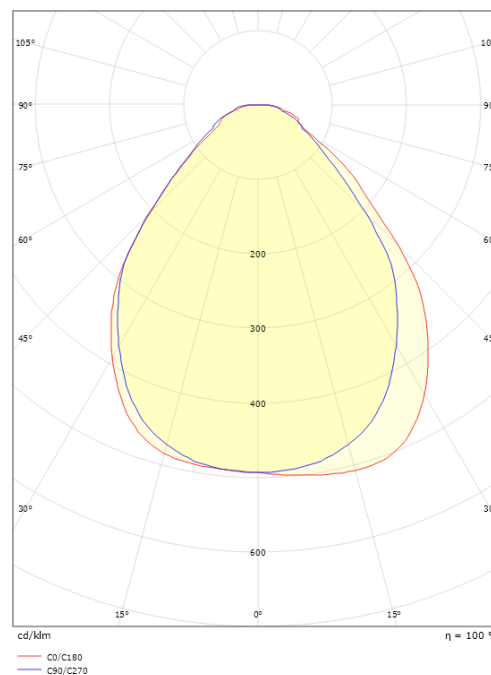

Sense Surface 300x1200 Vit 3790lm 3000K Ra>80 DALI / Push Dim

Enummer: 7018140
EAN: 7021982123610
SG nummer: 212361

Elektrisk

Systemeffekt: 29W
Spänning: 220-240V
Frekvens (Hz): 50/60Hz
Max. armaturer per brytare: B10: 31, B16: 50, C10: 52, C16: 85

Belysningslösning

Ljuskälla: LED
Lumen output: 3790lm
Armaturljusflöde: 131 lm/W
Färgtemperatur: 3000K
Färgtolkningsindex (CRI/Ra): Ra>80
MacAdams faktor: SDCM: 3
Brinntid: L80/B20>100.000
Brinntid: L90>50.000
Ljusuttag: Direkt
Optik: Opalprismatisk
UGR: UGR<19
Fotobiologisk säkerhet: RG 0

Drivdon/Dimming

Typ: DALI / Push Dim

Skydd

Isoleringsklass: Klass II

Energi och godkännanden

Innehåller en ljuskälla med energiklass: C
Breeam: Uppfyller Hea 01 för flimmerfritt ljus

Material och finish

Material: Aluminium
Färg: Vit
Avskärmning material: Akryl (PMMA)

Montering/anslutning

Montering: Utanpåliggande, Interiör
Modul: 300x1200
Anslutning: Skruvlös kopplingsplint

Mått

Längd (mm) L: 1202
Bredd (mm) W: 302
Höjd (mm) H: 45
Vikt (kg) brutto/netto: 7.66 / 6.785

Förpackning

Förpackning mått (mm): 1225 x 337 x 70

7 0 2 1 9 8 2 1 2 3 6 1 0