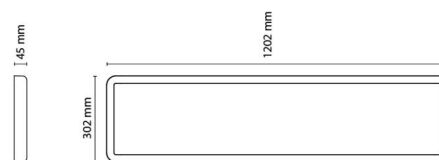

Sense Surface 300x1200 Vit 3790lm 3000K Ra>80 DALI / Push Dim

Enummer: 7018140
EAN: 7021982123610
SG nummer: 212361

Elektrisk

Systemeffekt: 29W
Spänning: 220-240V
Frekvens (Hz): 50/60Hz
Max. armaturer per brytare: B10: 31, B16: 50, C10: 52, C16: 85

Belysningslösning

Ljuskälla: LED
Lumen output: 3790lm
Armaturljusflöde: 131 lm/W
Färgtemperatur: 3000K
Färgtolkningsindex (CRI/Ra): Ra>80
MacAdams faktor: SDCM: 3
Brinntid: L80/B20>100.000
Brinntid: L90>50.000
Ljusuttag: Direkt
Optik: Opalprismatisk
UGR: UGR<19
Fotobiologisk säkerhet: RG 0

Drivdon/Dimming

Typ: DALI / Push Dim

Skydd

Isoleringsklass: Klass II

Energi och godkännanden

Innehåller en ljuskälla med energiklass: C
Breeam: Uppfyller Hea 01 för flimmerfritt ljus

Material och finish

Material: Aluminium
Färg: Vit
Avskärmning material: Akryl (PMMA)

Montering/anslutning

Montering: Utanpåliggande, Interiör
Modul: 300x1200
Anslutning: Skruvlös kopplingsplint

Mått

Längd (mm) L: 1202
Bredd (mm) W: 302
Höjd (mm) H: 45
Vikt (kg) brutto/netto: 7.66 / 6.785

Förpackning

Förpackning mått (mm): 1225 x 337 x 70

7 0 2 1 9 8 2 1 2 3 6 1 0