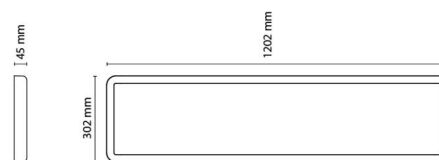

Montering/anslutning

Montering: Utanpåliggande, Interiör
 Modul: 300x1200
 Anslutning: Skruvlös kopplingsplint

Mått

Längd (mm) L: 1202
 Bredd (mm) W: 302
 Höjd (mm) H: 45
 Vikt (kg) brutto/netto: 7.66 / 6.785

Förpackning

Förpackning mått (mm): 1225 x 337 x 70

7 0 2 1 9 8 2 1 2 3 6 7 2