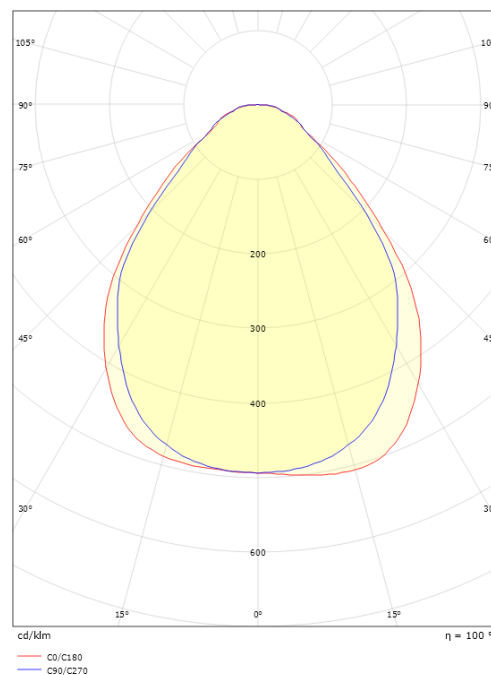

Sense Surface 300x1200 Vit 3980lm 4000K Ra>80 Bakkantsdimmer

Enummer: 7018141
EAN: 7021982123672
SG nummer: 212367

Elektrisk

Systemeffekt: 29W
Spänning: 220-240V
Frekvens (Hz): 50/60Hz
Max. armaturer per brytare: B10: 18, B16: 30, C10: 31, C16: 51

Belysningslösning

Ljuskälla: LED
Lumen output: 3980lm
Armaturljusflöde: 137 lm/W
Färgtemperatur: 4000K
Färgtolkningsindex (CRI/Ra): Ra>80
MacAdams faktor: SDCM: 3
Brinntid: L80/B20>100.000
Brinntid: L90>50.000
Ljusuttag: Direkt
Optik: Opalprismatisk
UGR: UGR<19
Stroboskopiskt flimmer (SVM): 0.08
Stroboskopiskt flimmer (SVM): 0.08
Fotobiologisk säkerhet: RG 0

Drivdon/Dimming

Typ: Bakkantsdimmer

Skydd

Isoleringsklass: Klass II

Energi och godkännanden

Innehåller en ljuskälla med energiklass: C
Breeam: Uppfyller Hea 01 för flimmerfritt ljus

Material och finish

Material: Aluminium
Färg: Vit
Avskärmning material: Akryl (PMMA)

Montering/anslutning

Montering: Utanpåliggande, Interiör
Modul: 300x1200
Anslutning: Skruvlös kopplingsplint

Mått

Längd (mm) L: 1202
Bredd (mm) W: 302
Höjd (mm) H: 45
Vikt (kg) brutto/netto: 7.66 / 6.785

Förpackning

Förpackning mått (mm): 1225 x 337 x 70

7 0 2 1 9 8 2 1 2 3 6 7 2