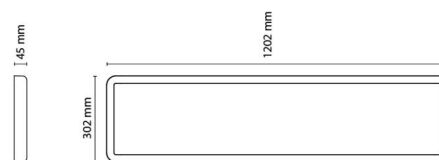

Montering/anslutning

Montering: Utanpåliggande, Interiör
 Modul: 300x1200
 Anslutning: Skruvlös kopplingsplint

Mått

Längd (mm) L: 1202
 Bredd (mm) W: 302
 Höjd (mm) H: 45
 Vikt (kg) brutto/netto: 7.66 / 6.785

Förpackning

Förpackning mått (mm): 1225 x 337 x 70

7 0 2 1 9 8 2 1 2 3 6 8 9