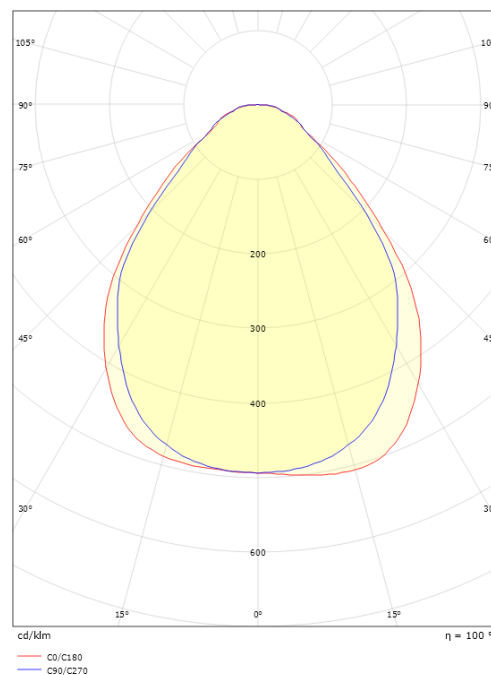

Sense Surface 300x1200 Vit 3980lm 4000K Ra>80 DALI / Push Dim

Enummer: 7018142
EAN: 7021982123689
SG nummer: 212368

Elektrisk

Systemeffekt: 29W
Spänning: 220-240V
Frekvens (Hz): 50/60Hz
Max. armaturer per brytare: B10: 31, B16: 50, C10: 52, C16: 85

Belysningslösning

Ljuskälla: LED
Lumen output: 3980lm
Armaturljusflöde: 137 lm/W
Färgtemperatur: 4000K
Färgtolkningsindex (CRI/Ra): Ra>80
MacAdams faktor: SDCM: 3
Brinntid: L80/B20>100.000
Brinntid: L90>50.000
Ljusuttag: Direkt
Optik: Opalprismatisk
UGR: UGR<19
Fotobiologisk säkerhet: RG 0

Drivdon/Dimming

Typ: DALI / Push Dim

Skydd

Isoleringsklass: Klass II

Energi och godkännanden

Innehåller en ljuskälla med energiklass: C
Breeam: Uppfyller Hea 01 för flimmerfritt ljus

Material och finish

Material: Aluminium
Färg: Vit
Avskärmning material: Akryl (PMMA)

Montering/anslutning

Montering: Utanpåliggande, Interiör
Modul: 300x1200
Anslutning: Skruvlös kopplingsplint

Mått

Längd (mm) L: 1202
Bredd (mm) W: 302
Höjd (mm) H: 45
Vikt (kg) brutto/netto: 7.66 / 6.785

Förpackning

Förpackning mått (mm): 1225 x 337 x 70

7 0 2 1 9 8 2 1 2 3 6 8 9