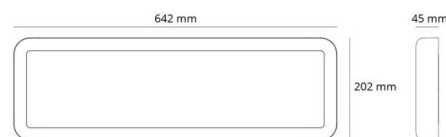

Montering/anslutning

Montering: Utanpåliggande, Interiör
 Modul: 640x200
 Anslutning: Skruvlös kopplingsplint

Mått

Längd (mm) L: 642
 Bredd (mm) W: 202
 Höjd (mm) H: 45
 Vikt (kg) brutto/netto: 2.8 / 2.435

Förpackning

Förpackning mått (mm): 660 x 225 x 65

7 0 2 1 9 8 2 1 2 3 7 4 0