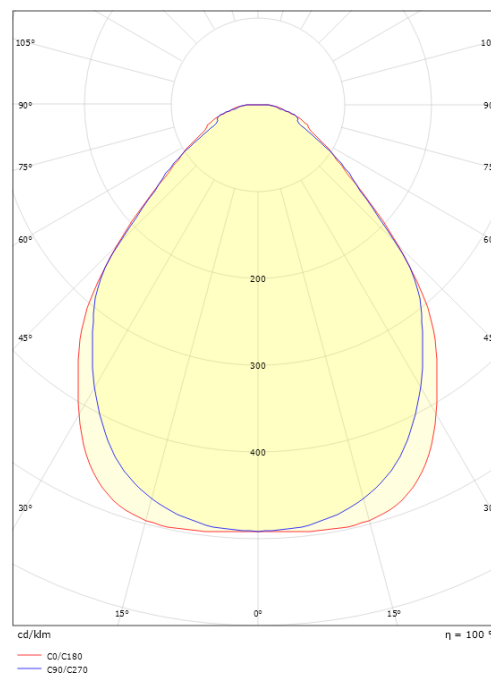

Sense Surface 640x200 Vit 1830lm 2700K Ra>80 Bakkantsdimmer

Enummer: 7019705
EAN: 7021982123740
SG nummer: 212374

Elektrisk

Systemeffekt: 18W
Spänning: 220-240V
Frekvens (Hz): 50/60Hz
Max. armaturer per brytare: B10: 43, B16: 69, C10: 43, C16: 69

Belysningslösning

Ljuskälla: LED
Lumen output: 1830lm
Armaturljusflöde: 102 lm/W
Färgtemperatur: 2700K
Färgtolkningsindex (CRI/Ra): Ra>80
MacAdams faktor: SDCM: 3
Brinntid: L80/B20>100.000
Ljusuttag: Direkt
Optik: Opalprismatisk
Stroboskopiskt flimmer (SVM): 0.07
Stroboskopiskt flimmer (SVM): 0.04

Drivdon/Dimming

Typ: Bakkantsdimmer

Skydd

Isoleringsklass: Klass II

Energi och godkännanden

Innehåller en ljuskälla med energiklass: D
Breeam: Uppfyller Hea 01 för flimmerfritt ljus

Material och finish

Material: Aluminium
Färg: Vit
Avskärmning material: Akryl (PMMA)

Montering/anslutning

Montering: Utanpåliggande, Interiör
Modul: 640x200
Anslutning: Skruvlös kopplingsplint

Mått

Längd (mm) L: 642
Bredd (mm) W: 202
Höjd (mm) H: 45
Vikt (kg) brutto/netto: 2.8 / 2.435

Förpackning

Förpackning mått (mm): 660 x 225 x 65

7 0 2 1 9 8 2 1 2 3 7 4 0