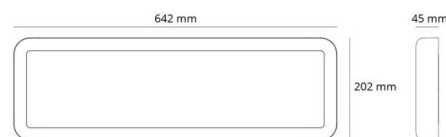

Sense Surface 640x200 Vit 1910lm 3000K Ra>80 Bakkantsdimmer

Enummer: 7019706
EAN: 7021982123757
SG nummer: 212375

Elektrisk

Systemeffekt: 18W
Spänning: 220-240V
Frekvens (Hz): 50/60Hz
Max. armaturer per brytare: B10: 43, B16: 69, C10: 43, C16: 69

Belysningslösning

Ljuskälla: LED
Lumen output: 1910lm
Armaturljusflöde: 106 lm/W
Färgtemperatur: 3000K
Färgtolkningsindex (CRI/Ra): Ra>80
MacAdams faktor: SDCM: 3
Brinntid: L80/B20>100.000
Ljusuttag: Direkt
Optik: Opalprismatisk
Stroboskopiskt flimmer (SVM): 0.07
Stroboskopiskt flimmer (SVM): 0.04

Drivdon/Dimming

Typ: Bakkantsdimmer

Skydd

Isoleringsklass: Klass II

Energi och godkännanden

Innehåller en ljuskälla med energiklass: C
Breeam: Uppfyller Hea 01 för flimmerfritt ljus

Material och finish

Material: Aluminium
Färg: Vit
Avskärmning material: Akryl (PMMA)

Montering/anslutning

Montering: Utanpåliggande, Interiör
Modul: 640x200
Anslutning: Skruvlös kopplingsplint

Mått

Längd (mm) L: 642
Bredd (mm) W: 202
Höjd (mm) H: 45
Vikt (kg) brutto/netto: 2.8 / 2.435

Förpackning

Förpackning mått (mm): 660 x 225 x 65

7 0 2 1 9 8 2 1 2 3 7 5 7