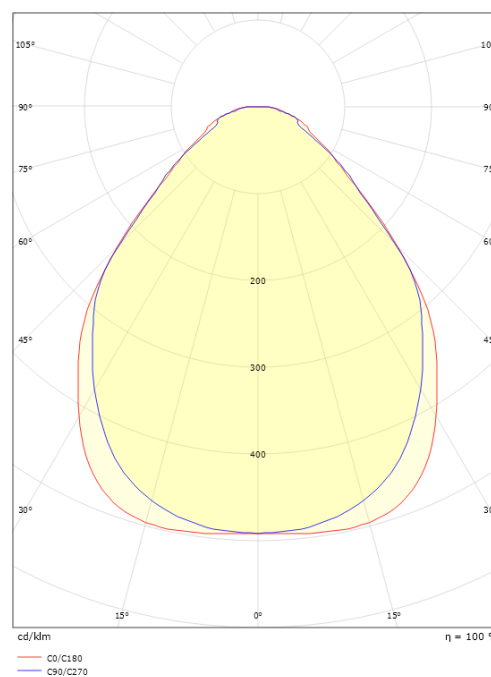

Sense Surface 640x200 Vit 1910lm 3000K Ra>80 Bakkantsdimmer

Enummer: 7019706
EAN: 7021982123757
SG nummer: 212375

Elektrisk

Systemeffekt: 18W
Spänning: 220-240V
Frekvens (Hz): 50/60Hz
Max. armaturer per brytare: B10: 43, B16: 69, C10: 43, C16: 69

Belysningslösning

Ljuskälla: LED
Lumen output: 1910lm
Armaturljusflöde: 106 lm/W
Färgtemperatur: 3000K
Färgtolkningsindex (CRI/Ra): Ra>80
MacAdams faktor: SDCM: 3
Brinntid: L80/B20>100.000
Ljusuttag: Direkt
Optik: Opalprismatisk
Stroboskopiskt flimmer (SVM): 0.07
Stroboskopiskt flimmer (SVM): 0.04

Drivdon/Dimming

Typ: Bakkantsdimmer

Skydd

Isoleringsklass: Klass II

Energi och godkännanden

Innehåller en ljuskälla med energiklass: C
Breeam: Uppfyller Hea 01 för flimmerfritt ljus

Material och finish

Material: Aluminium
Färg: Vit
Avskärmning material: Akryl (PMMA)

Montering/anslutning

Montering: Utanpåliggande, Interiör
Modul: 640x200
Anslutning: Skruvlös kopplingsplint

Mått

Längd (mm) L: 642
Bredd (mm) W: 202
Höjd (mm) H: 45
Vikt (kg) brutto/netto: 2.8 / 2.435

Förpackning

Förpackning mått (mm): 660 x 225 x 65

7 0 2 1 9 8 2 1 2 3 7 5 7