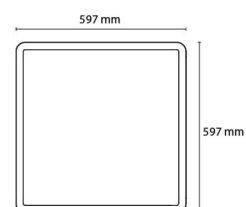

Montering/anslutning

Montering: Utanpåliggande, Interiör
 Modul: 600x600
 Anslutning: Skruvlös kopplingsplint

Mått

Längd (mm) L: 597
 Bredd (mm) W: 597
 Höjd (mm) H: 45
 Vikt (kg) brutto/netto: 6.98 / 6.4

Förpackning

Förpackning mått (mm): 625 x 625 x 75

7 0 2 1 9 8 2 1 2 3 4 4 3