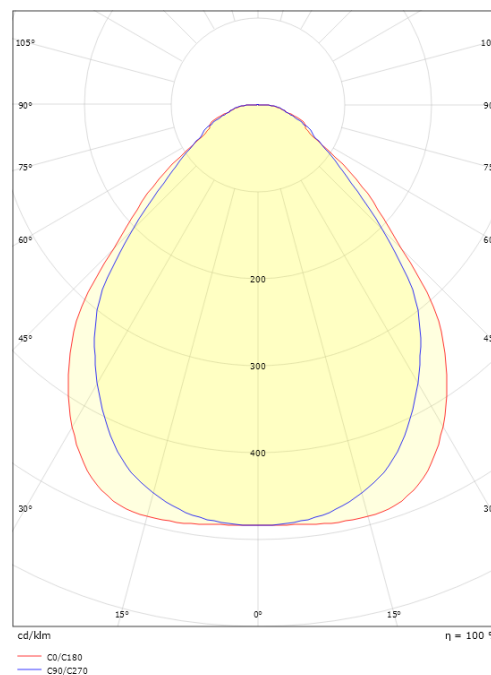

Sense Surface 600x600 Vit 3640lm 3000K Ra>80 PIR Sensor

Enummer: 7019764
 EAN: 7021982123443
 SG nummer: 212344

Elektrisk

Systemeffekt: 28W
 Spänning: 220-240V
 Frekvens (Hz): 50/60Hz
 Max. armaturer per brytare: B10: 15, B16: 25, C10: 24, C16: 40

Montering/anslutning

Montering: Utanpåliggande, Interiör
 Modul: 600x600
 Anslutning: Skruvlös kopplingsplint

Mått

Längd (mm) L: 597
 Bredd (mm) W: 597
 Höjd (mm) H: 45
 Vikt (kg) brutto/netto: 6.98 / 6.4

Förpackning

Förpackning mått (mm): 625 x 625 x 75

7 0 2 1 9 8 2 1 2 3 4 4 3