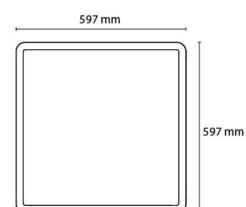

### Montering/anslutning

Montering: Utanpåliggande, Interiör  
 Modul: 600x600  
 Anslutning: Skruvlös kopplingsplint

### Mått

Längd (mm) L: 597  
 Bredd (mm) W: 597  
 Höjd (mm) H: 45  
 Vikt (kg) brutto/netto: 6.98 / 6.4

### Förpackning

Förpackning mått (mm): 625 x 625 x 75

7 0 2 1 9 8 2 1 2 3 4 5 0