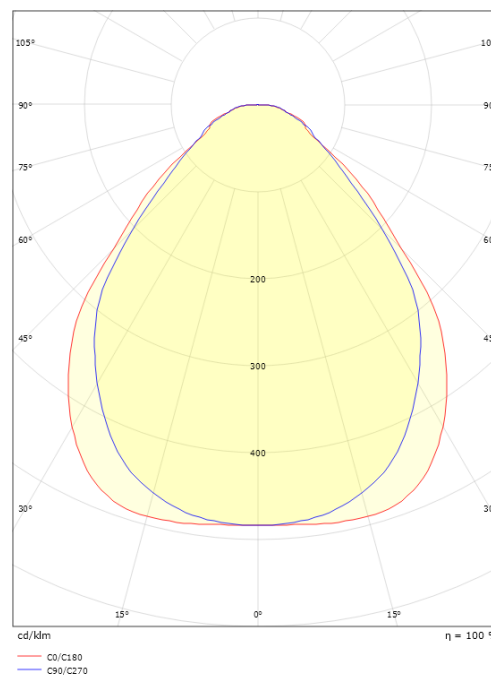

Sense Surface 600x600 Vit 3870lm 4000K Ra>80 PIR Sensor

Enummer: 7019765
EAN: 7021982123450
SG nummer: 212345

Elektrisk

Systemeffekt: 28W
Spänning: 220-240V
Frekvens (Hz): 50/60Hz
Max. armaturer per brytare: B10: 15, B16: 25, C10: 24, C16: 40

Belysningslösning

Ljuskälla: LED
Lumen output: 3870lm
Armaturljusflöde: 138 lm/W
Färgtemperatur: 4000K
Färgtolkningsindex (CRI/Ra): Ra>80
MacAdams faktor: SDCM: 3
Brinntid: L80/B20>100.000
Brinntid: L90>50.000
Ljusuttag: Direkt
Optik: Opalprismatisk

Drivdon/Dimming

Typ: PIR Sensor

Skydd

Isoleringsklass: Klass II

Energi och godkännanden

Innehåller en ljuskälla med energiklass: C
Breeam: Uppfyller Hea 01 för flimmerfritt ljus

Material och finish

Material: Aluminium
Färg: Vit
Avskärmning material: Akryl (PMMA)

Montering/anslutning

Montering: Utanpåliggande, Interiör
Modul: 600x600
Anslutning: Skruvlös kopplingsplint

Mått

Längd (mm) L: 597
Bredd (mm) W: 597
Höjd (mm) H: 45
Vikt (kg) brutto/netto: 6.98 / 6.4

Förpackning

Förpackning mått (mm): 625 x 625 x 75

7 0 2 1 9 8 2 1 2 3 4 5 0