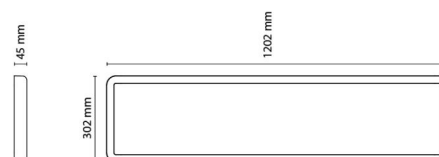

Material: Aluminium  
 Färg: Vit  
 Avskärmning material: Akryl (PMMA)

**Montering/anslutning**

Montering: Utanpåliggande, Interiör  
 Modul: 300x1200  
 Anslutning: Skruvlös kopplingsplint

**Mått**

Längd (mm) L: 1202  
 Bredd (mm) W: 302  
 Höjd (mm) H: 45  
 Vikt (kg) brutto/netto: 7.7 / 6.835

**Förpackning**

Förpackning mått (mm): 1225 x 350 x 70

7 0 2 1 9 8 2 1 2 3 4 6 7