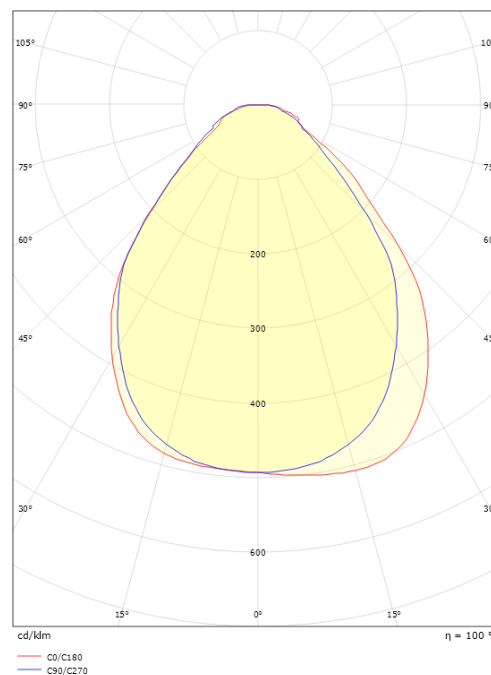

## Sense Surface 300x1200 Vit 3790lm 3000K Ra&gt;80 PIR Sensor

Enummer: 7019766  
 EAN: 7021982123467  
 SG nummer: 212346

**Elektrisk**

Systemeffekt: 29W  
 Spänning: 220-240V  
 Frekvens (Hz): 50/60Hz  
 Max. armaturer per brytare: B10: 15, B16: 25, C10: 24, C16: 40

**Förpackning**

Förpackning mått (mm): 1225 x 350 x 70

7 0 2 1 9 8 2 1 2 3 4 6 7