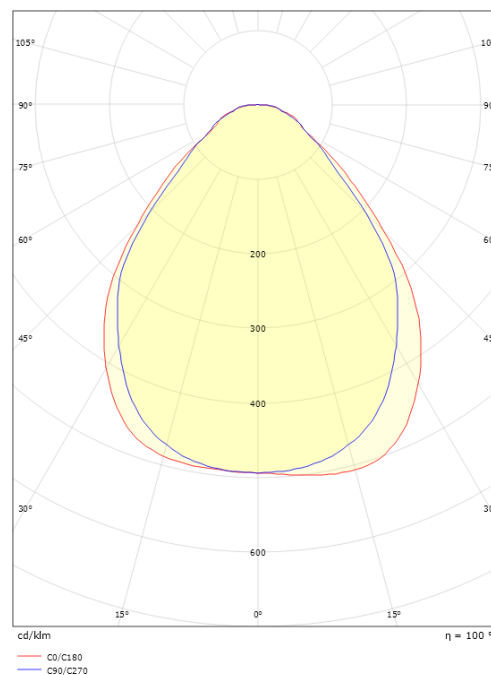

Sense Surface 300x1200 Vit 3980lm 4000K Ra>80 PIR Sensor

Enummer: 7019767
EAN: 7021982123474
SG nummer: 212347

Elektrisk

Systemeffekt: 29W
Spänning: 220-240V
Frekvens (Hz): 50/60Hz
Max. armaturer per brytare: B10: 15, B16: 25, C10: 24, C16: 40

Belysningslösning

Ljuskälla: LED
Lumen output: 3980lm
Armaturljusflöde: 137 lm/W
Färgtemperatur: 4000K
Färgtolkningsindex (CRI/Ra): Ra>80
MacAdams faktor: SDCM: 3
Brinntid: L80/B20>100.000
Brinntid: L90>50.000
Ljusuttag: Direkt
Optik: Opalprismatisk

Drivdon/Dimming

Typ: PIR Sensor

Skydd

Isoleringsklass: Klass II

Energi och godkännanden

Innehåller en ljuskälla med energiklass: C
Uppfyller Hea 01 för flimmerfritt ljus

Material och finish

Material: Aluminium
Färg: Vit
Avskärmning material: Akryl (PMMA)

Montering/anslutning

Montering: Utanpåliggande, Interiör
Modul: 300x1200
Anslutning: Skruvlös kopplingsplint

Mått

Längd (mm) L: 1202
Bredd (mm) W: 302
Höjd (mm) H: 45
Vikt (kg) brutto/netto: 7.7 / 6.835

Förpackning

Förpackning mått (mm): 1225 x 350 x 70

7 0 2 1 9 8 2 1 2 3 4 7 4