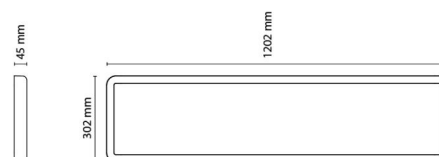

Sense Surface 300x1200 Vit 3980lm 4000K Ra>80 PIR Sensor

Enummer: 7019767
EAN: 7021982123474
SG nummer: 212347

Elektrisk

Systemeffekt: 29W
Spänning: 220-240V
Frekvens (Hz): 50/60Hz
Max. armaturer per brytare: B10: 15, B16: 25, C10: 24, C16: 40

Belysningslösning

Ljuskälla: LED
Lumen output: 3980lm
Armaturljusflöde: 137 lm/W
Färgtemperatur: 4000K
Färgtolkningsindex (CRI/Ra): Ra>80
MacAdams faktor: SDCM: 3
Brinntid: L80/B20>100.000
Brinntid: L90>50.000
Ljusuttag: Direkt
Optik: Opalprismatisk

Drivdon/Dimming

Typ: PIR Sensor

Skydd

Isoleringsklass: Klass II

Energi och godkännanden

Innehåller en ljuskälla med energiklass: C
Uppfyller Hea 01 för flimmerfritt ljus

Material och finish

Material: Aluminium
Färg: Vit
Avskärmning material: Akryl (PMMA)

Montering/anslutning

Montering: Utanpåliggande, Interiör
Modul: 300x1200
Anslutning: Skruvlös kopplingsplint

Mått

Längd (mm) L: 1202
Bredd (mm) W: 302
Höjd (mm) H: 45
Vikt (kg) brutto/netto: 7.7 / 6.835

Förpackning

Förpackning mått (mm): 1225 x 350 x 70

7 0 2 1 9 8 2 1 2 3 4 7 4