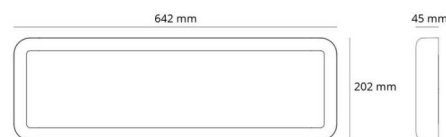

Montering/anslutning

Montering: Utanpåliggande, Interiör
 Modul: 640x200
 Anslutning: Skruvlös kopplingsplint

Mått

Längd (mm) L: 642
 Bredd (mm) W: 202
 Höjd (mm) H: 45
 Vikt (kg) brutto/netto: 2.88 / 2.6

Förpackning

Förpackning mått (mm): 660 x 225 x 65

7 0 2 1 9 8 2 1 2 3 4 8 1