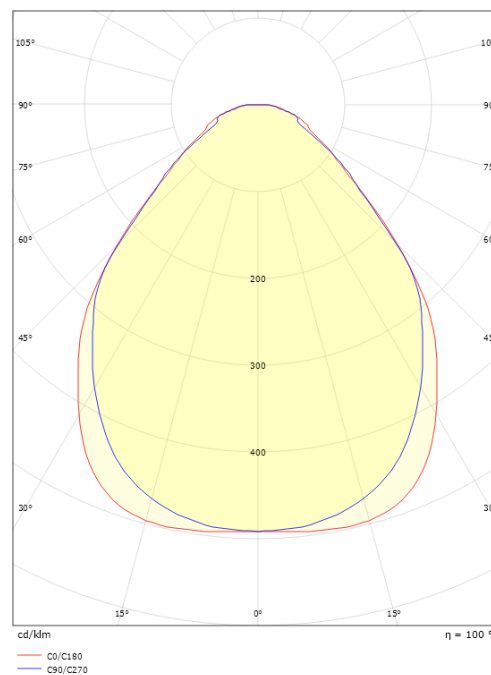

Sense Surface 640x200 Vit 1830lm 2700K Ra>80 PIR Sensor

Enummer: 7019837
EAN: 7021982123481
SG nummer: 212348

Elektrisk

Systemeffekt: 18W
Spänning: 220-240V
Frekvens (Hz): 50/60Hz
Max. armaturer per brytare: B10: 43, B16: 69, C10: 43, C16: 69

Belysningslösning

Ljuskälla: LED
Lumen output: 1830lm
Armaturljusflöde: 102 lm/W
Färgtemperatur: 2700K
Färgtolkningsindex (CRI/Ra): Ra>80
MacAdams faktor: SDCM: 3
Brinntid: L80/B20>100.000
Ljusuttag: Direkt
Optik: Opalprismatisk

Drivdon/Dimming

Typ: PIR Sensor

Skydd

Isoleringsklass: Klass II

Energi och godkännanden

Innehåller en ljuskälla med energiklass: D
Breeam: Uppfyller Hea 01 för flimmerfritt ljus

Material och finish

Material: Aluminium
Färg: Vit
Avskärmning material: Akryl (PMMA)

Montering/anslutning

Montering: Utanpåliggande, Interiör
Modul: 640x200
Anslutning: Skruvlös kopplingsplint

Mått

Längd (mm) L: 642
Bredd (mm) W: 202
Höjd (mm) H: 45
Vikt (kg) brutto/netto: 2.88 / 2.6

Förpackning

Förpackning mått (mm): 660 x 225 x 65

7 0 2 1 9 8 2 1 2 3 4 8 1