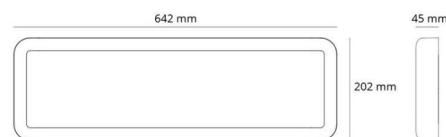

Sense Surface 640x200 Vit 1910lm 3000K Ra>80 PIR Sensor

Enummer: 7019838
EAN: 7021982123498
SG nummer: 212349

Elektrisk

Systemeffekt: 18W
Spänning: 220-240V
Frekvens (Hz): 50/60Hz
Max. armaturer per brytare: B10: 43, B16: 69, C10: 43, C16: 69

Belysningslösning

Ljuskälla: LED
Lumen output: 1910lm
Armaturljusflöde: 106 lm/W
Färgtemperatur: 3000K
Färgtolkningsindex (CRI/Ra): Ra>80
MacAdams faktor: SDCM: 3
Brinntid: L80/B20>100.000
Ljusuttag: Direkt
Optik: Opalprismatisk

Drivdon/Dimming

Typ: PIR Sensor

Skydd

Isoleringsklass: Klass II

Energi och godkännanden

Innehåller en ljuskälla med energiklass: C
Breeam: Uppfyller Hea 01 för flimmerfritt ljus

Material och finish

Material: Aluminium
Färg: Vit
Avskärmning material: Akryl (PMMA)

Montering/anslutning

Montering: Utanpåliggande, Interiör
Modul: 640x200
Anslutning: Skruvlös kopplingsplint

Mått

Längd (mm) L: 642
Bredd (mm) W: 202
Höjd (mm) H: 45
Vikt (kg) brutto/netto: 2.88 / 2.6

Förpackning

Förpackning mått (mm): 660 x 225 x 65

7 0 2 1 9 8 2 1 2 3 4 9 8