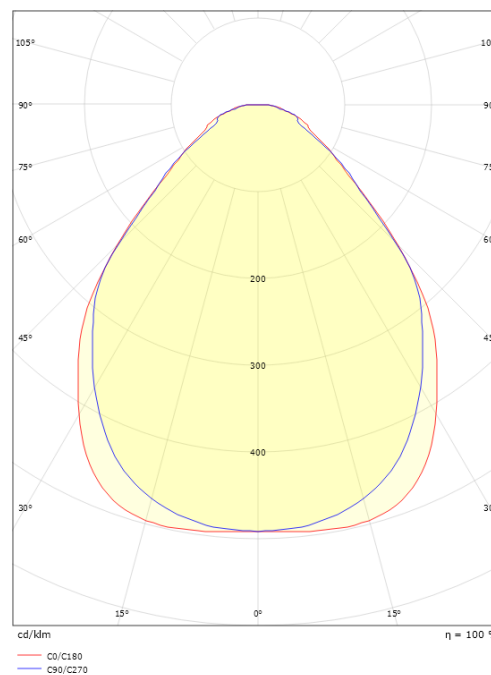

Sense Surface 640x200 Vit 1910lm 3000K Ra>80 PIR Sensor

Enummer: 7019838
EAN: 7021982123498
SG nummer: 212349

Elektrisk

Systemeffekt: 18W
Spänning: 220-240V
Frekvens (Hz): 50/60Hz
Max. armaturer per brytare: B10: 43, B16: 69, C10: 43, C16: 69

Belysningslösning

Ljuskälla: LED
Lumen output: 1910lm
Armaturljusflöde: 106 lm/W
Färgtemperatur: 3000K
Färgtolkningsindex (CRI/Ra): Ra>80
MacAdams faktor: SDCM: 3
Brinntid: L80/B20>100.000
Ljusuttag: Direkt
Optik: Opalprismatisk

Drivdon/Dimming

Typ: PIR Sensor

Skydd

Isoleringsklass: Klass II

Energi och godkännanden

Innehåller en ljuskälla med energiklass: C
Breeam: Uppfyller Hea 01 för flimmerfritt ljus

Material och finish

Material: Aluminium
Färg: Vit
Avskärmning material: Akryl (PMMA)

Montering/anslutning

Montering: Utanpåliggande, Interiör
Modul: 640x200
Anslutning: Skruvlös kopplingsplint

Mått

Längd (mm) L: 642
Bredd (mm) W: 202
Höjd (mm) H: 45
Vikt (kg) brutto/netto: 2.88 / 2.6

Förpackning

Förpackning mått (mm): 660 x 225 x 65

7 0 2 1 9 8 2 1 2 3 4 9 8