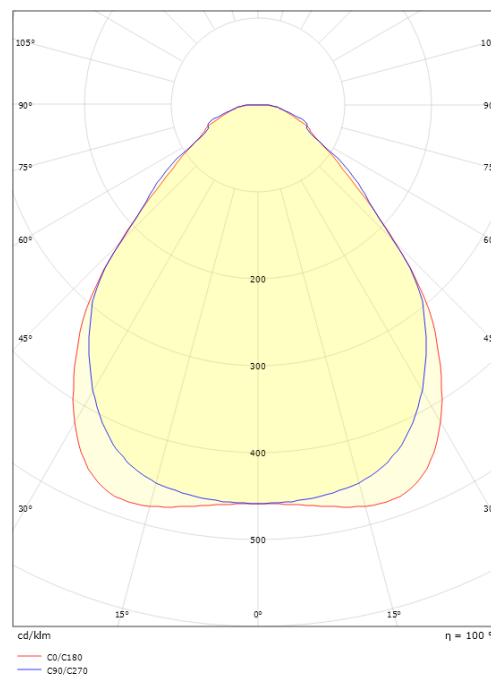

Sense Surface 300x1600 Vit 4910lm 3000K Ra>80 Bakkantsdimmer

Enummer: 7021280
EAN: 7021982123924
SG nummer: 212392

Elektrisk

Systemeffekt: 38W
Spänning: 220-240V
Frekvens (Hz): 50/60Hz
Max. armaturer per brytare: B10: 18, B16: 30, C10: 31, C16: 51

Belysningslösning

Ljuskälla: LED
Lumen output: 4910lm
Armaturljusflöde: 129 lm/W
Färgtemperatur: 3000K
Färgtolkningsindex (CRI/Ra): Ra>80
MacAdams faktor: SDCM: 3
Brinntid: L80/B20>100.000
Brinntid: L90>50.000
Ljusuttag: Direkt
Optik: Opalprismatisk
UGR: UGR<19
Stroboskopiskt flimmer (SVM): 0.4
Stroboskopiskt flimmer (SVM): 1

Drivdon/Dimming

Typ: Bakkantsdimmer
Driver: 1050mA

Skydd

Isoleringsklass: Klass II

Energi och godkännanden

Innehåller en ljuskälla med energiklass: C
Breeam: Uppfyller Hea 01 för flimmerfritt ljus

Material och finish

Material: Aluminium
Färg: Vit
Avskärmning material: Akryl (PMMA)

Montering/anslutning

Montering: Utanpåliggande, Interiör
Modul: 300x1600
Anslutning: Skruvlös kopplingsplint

Mått

Längd (mm) L: 1582
Bredd (mm) W: 302
Höjd (mm) H: 45
Vikt (kg) brutto/netto: 8.8 / 7.8

Förpackning

Förpackning mått (mm): 1605 x 335 x 65

7 0 2 1 9 8 2 1 2 3 9 2 4