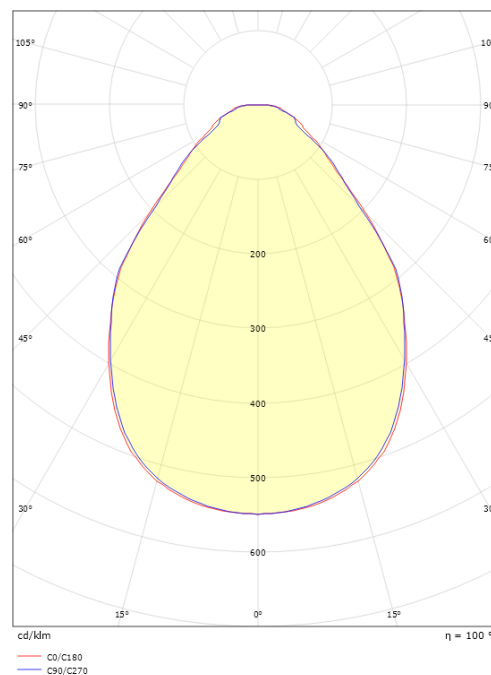

Sense Surface 370x370 Vit 1980lm 3000K Ra>80 Bakkantsdimmer

Enummer: 7021281
EAN: 7021982123948
SG nummer: 212394

Elektrisk

Systemeffekt: 17W
Spänning: 220-240V
Frekvens (Hz): 50/60Hz
Max. armaturer per brytare: B10: 43, B16: 69, C10: 43, C16: 69

Belysningslösning

Ljuskälla: LED
Lumen output: 1980lm
Armaturljusflöde: 116 lm/W
Färgtemperatur: 3000K
Färgtolkningsindex (CRI/Ra): Ra>80
MacAdams faktor: SDCM: 3
Brinntid: L80/B20>100.000
Brinntid: L90>50.000
Ljusuttag: Direkt
Optik: Opalprismatisk
UGR: UGR<22
Stroboskopiskt flimmer (SVM): 0.4
Stroboskopiskt flimmer (SVM): 1

Drivdon/Dimming

Typ: Bakkantsdimmer
Driver: 450mA

Skydd

Isoleringsklass: Klass II

Energi och godkännanden

Innehåller en ljuskälla med energiklass: D
Breeam: Uppfyller Hea 01 för flimmerfritt ljus

Material och finish

Material: Aluminium
Färg: Vit
Avskärmning material: Akryl (PMMA)

Montering/anslutning

Montering: Utanpåliggande, Interiör
Modul: 370x370
Anslutning: Skruvlös kopplingsplint

Mått

Längd (mm) L: 370
Bredd (mm) W: 370
Höjd (mm) H: 45
Vikt (kg) brutto/netto: 1.5 / 1.3

Förpackning

Förpackning mått (mm): 400 x 400 x 65

7 0 2 1 9 8 2 1 2 3 9 4 8